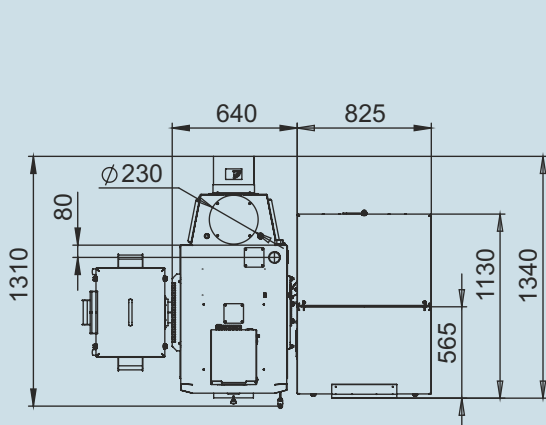

# Монтажные размеры котлов Stahanov

**Stahanov 16-26**

**Stahanov - 35,45**

# Монтажные размеры котлов Stahanov

Stahanov - 65

Stahanov - 85

# Монтажные размеры котлов Stahanov

Stahanov - 105

Stahanov- 135