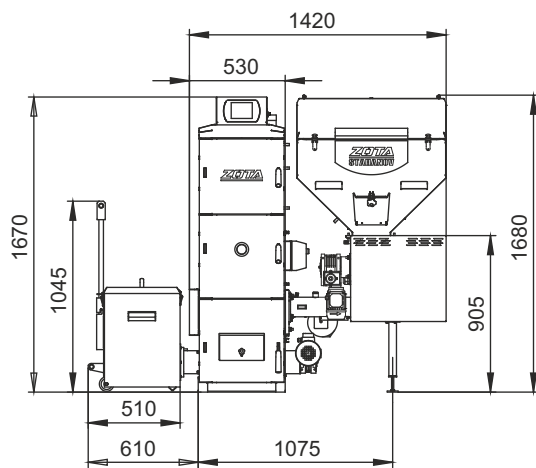

# Монтажные размеры котлов Stahanov

**Stahanov 16-26**

**Stahanov - 35,45**

# Монтажные размеры котлов Stahanov

Stahanov - 65

Stahanov - 85

# Монтажные размеры котлов Stahanov

Stahanov - 105

Stahanov- 135