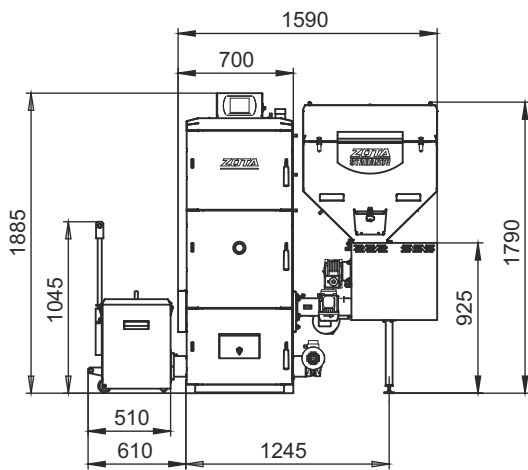

# Монтажные размеры котлов Stahanov

**Stahanov 16-26**

**Stahanov - 35,45**

# Монтажные размеры котлов Stahanov

Stahanov - 65

Stahanov - 85

# Монтажные размеры котлов Stahanov

Stahanov - 105

Stahanov- 135