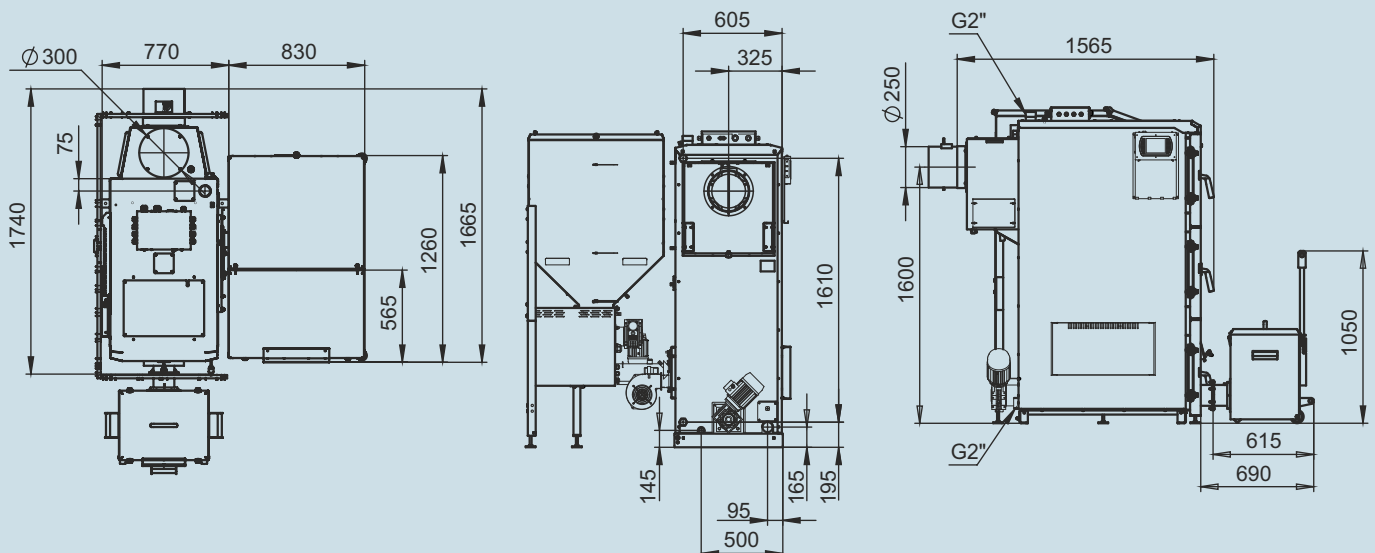

# Монтажные размеры котлов Stahanov

**Stahanov 16-26**

**Stahanov - 35,45**

# Монтажные размеры котлов Stahanov

Stahanov - 65

Stahanov - 85

# Монтажные размеры котлов Stahanov

Stahanov - 105

Stahanov- 135