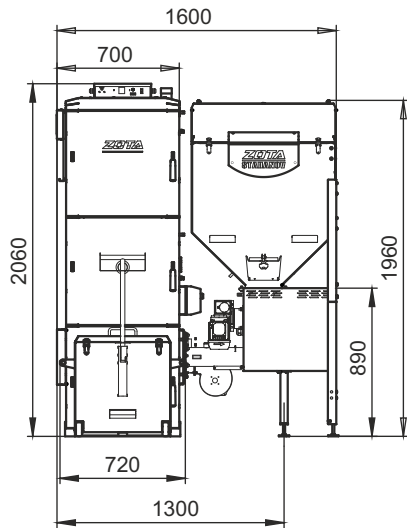

# Монтажные размеры котлов Stahanov

**Stahanov 16-26**

**Stahanov - 35,45**

# Монтажные размеры котлов Stahanov

Stahanov - 65

Stahanov - 85

# Монтажные размеры котлов Stahanov

Stahanov - 105

Stahanov- 135