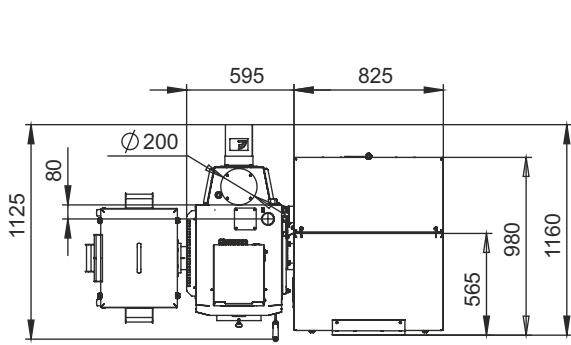

# Монтажные размеры котлов Stahanov

**Stahanov 16-26**

**Stahanov - 35,45**

# Монтажные размеры котлов Stahanov

Stahanov - 65

Stahanov - 85

# Монтажные размеры котлов Stahanov

Stahanov - 105

Stahanov- 135