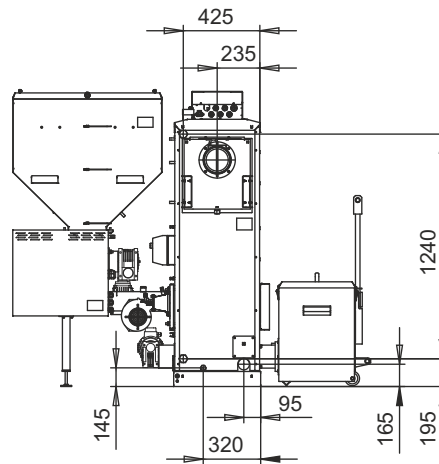

# Монтажные размеры котлов Stahanov

**Stahanov 16-26**

**Stahanov - 35,45**

# Монтажные размеры котлов Stahanov

Stahanov - 65

Stahanov - 85

# Монтажные размеры котлов Stahanov

Stahanov - 105

Stahanov- 135