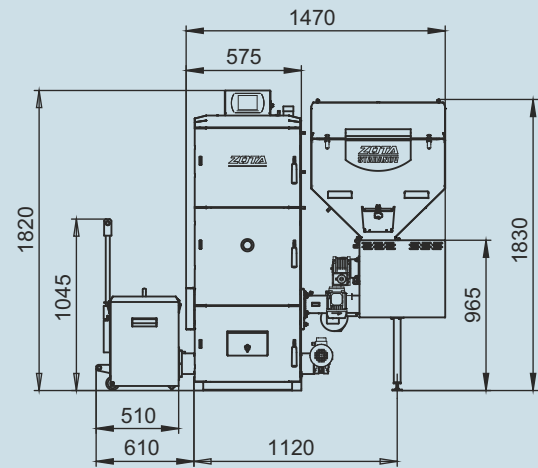

# Монтажные размеры котлов Stahanov

**Stahanov 16-26**

**Stahanov - 35,45**

# Монтажные размеры котлов Stahanov

Stahanov - 65

Stahanov - 85

# Монтажные размеры котлов Stahanov

Stahanov - 105

Stahanov- 135