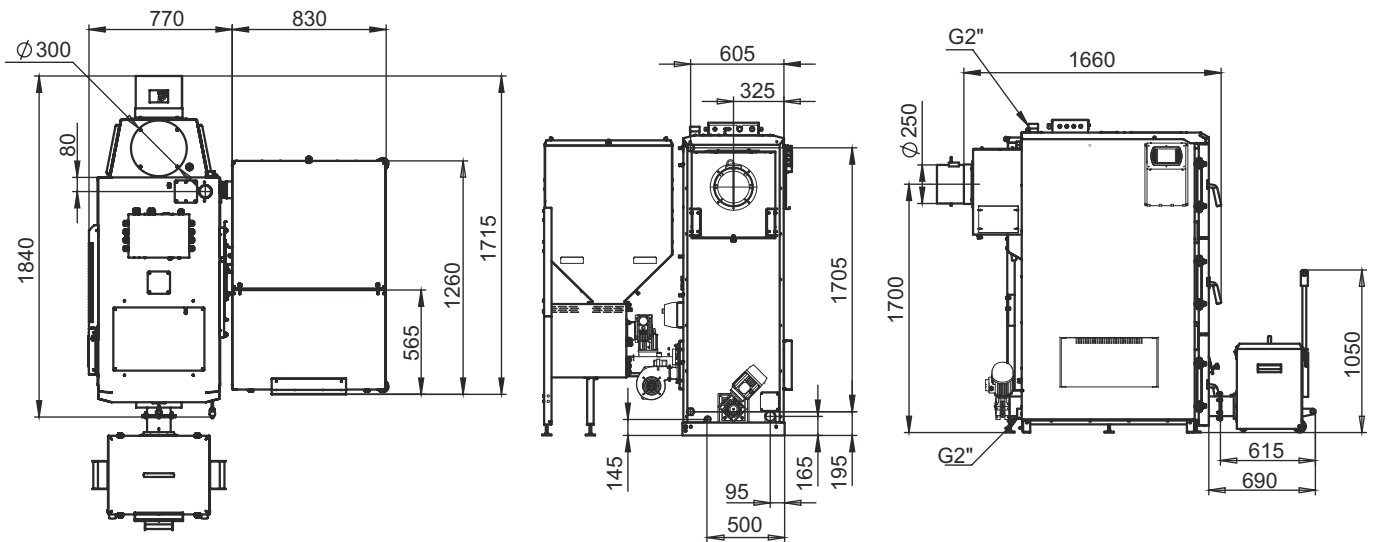

# Монтажные размеры котлов Stahanov

**Stahanov 16-26**

**Stahanov - 35,45**

# Монтажные размеры котлов Stahanov

Stahanov - 65

Stahanov - 85

# Монтажные размеры котлов Stahanov

Stahanov - 105

Stahanov- 135