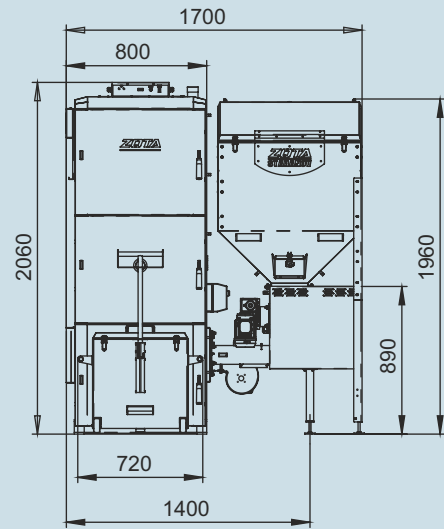

# Монтажные размеры котлов Stahanov

**Stahanov 16-26**

**Stahanov - 35,45**

# Монтажные размеры котлов Stahanov

Stahanov - 65

Stahanov - 85

# Монтажные размеры котлов Stahanov

Stahanov - 105

Stahanov- 135