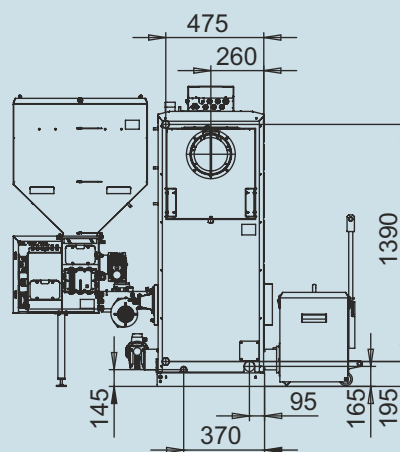

# Монтажные размеры котлов Stahanov

**Stahanov 16-26**

**Stahanov - 35,45**

# Монтажные размеры котлов Stahanov

Stahanov - 65

Stahanov - 85

# Монтажные размеры котлов Stahanov

Stahanov - 105

Stahanov- 135