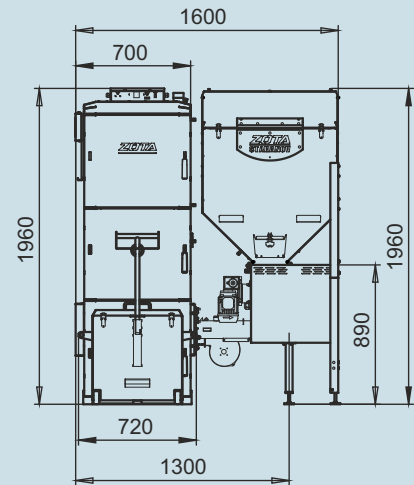

# Монтажные размеры котлов Stahanov

**Stahanov 16-26**

**Stahanov - 35,45**

# Монтажные размеры котлов Stahanov

Stahanov - 65

Stahanov - 85

# Монтажные размеры котлов Stahanov

Stahanov - 105

Stahanov- 135