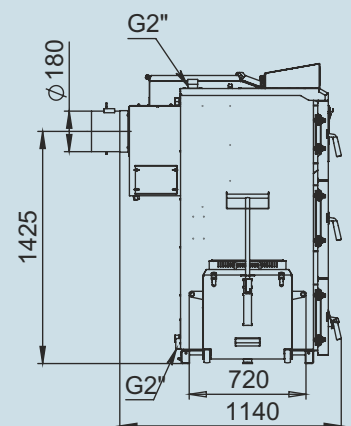

# Монтажные размеры котлов Stahanov

**Stahanov 16-26**

**Stahanov - 35,45**

# Монтажные размеры котлов Stahanov

Stahanov - 65

Stahanov - 85

# Монтажные размеры котлов Stahanov

Stahanov - 105

Stahanov- 135