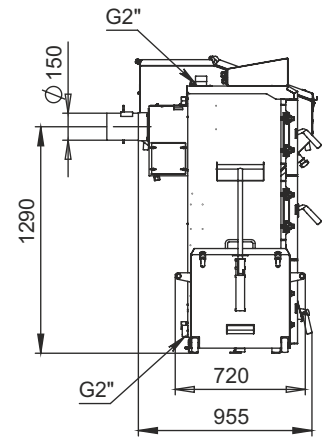

# Монтажные размеры котлов Stahanov

**Stahanov 16-26**

**Stahanov - 35,45**

# Монтажные размеры котлов Stahanov

Stahanov - 65

Stahanov - 85

# Монтажные размеры котлов Stahanov

Stahanov - 105

Stahanov- 135