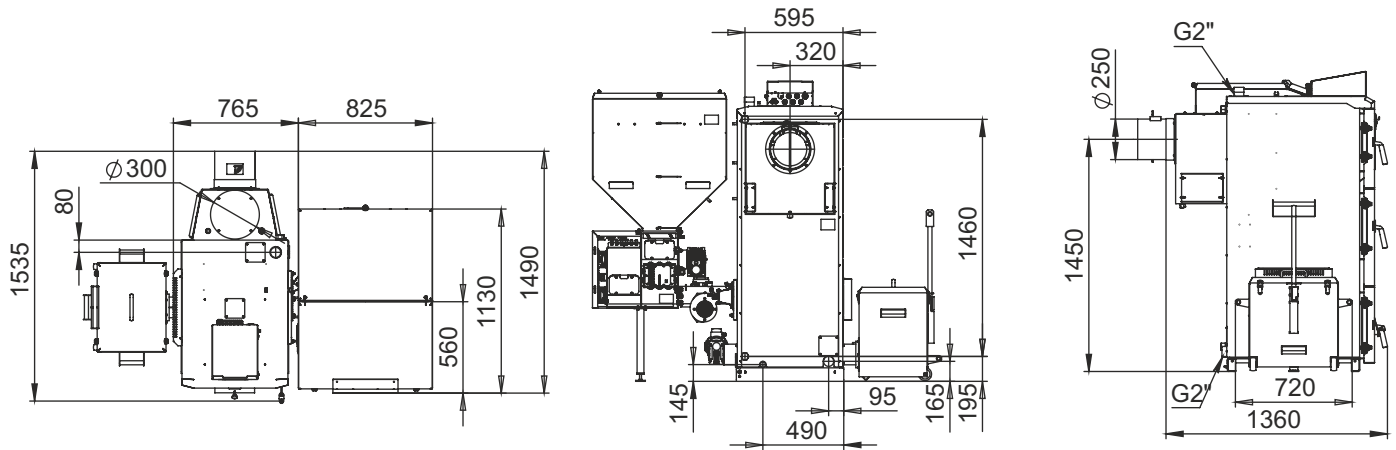

# Монтажные размеры котлов Stahanov

**Stahanov 16-26**

**Stahanov - 35,45**

# Монтажные размеры котлов Stahanov

Stahanov - 65

Stahanov - 85

# Монтажные размеры котлов Stahanov

Stahanov - 105

Stahanov- 135