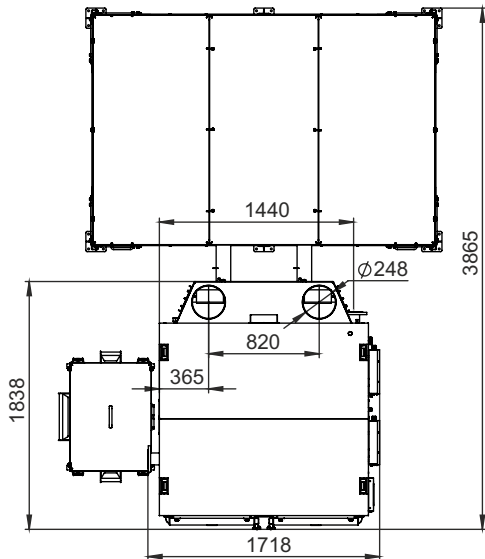

Котел Robot 400, 500 кВт,
два двухнековых механизма,
бункер 6000 л
ящик золоудаления 250 л