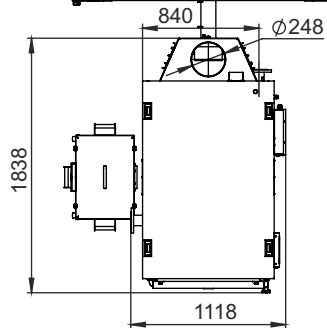

Котел Robot 200 кВт,
один одношнековый механизм,
бункер 2500 л
ящик золоудаления 125 л