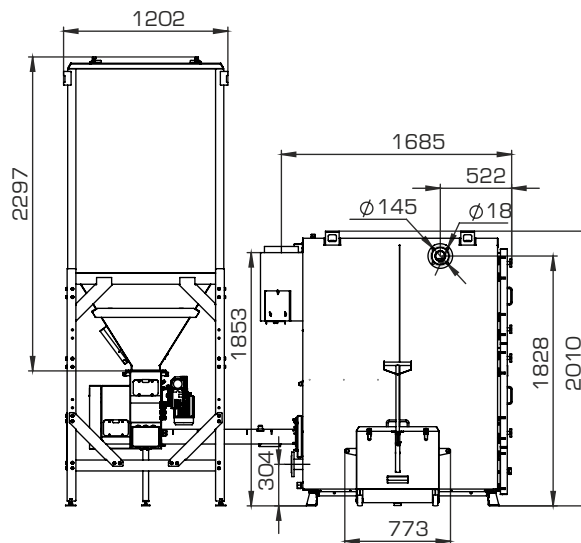

Котел Robot 200 кВт,
один двухнековый механизм,
бункер 4000 л
ящик золоудаления 125 л