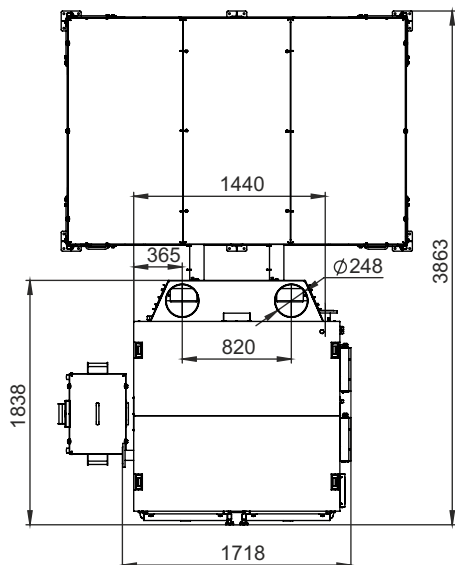

Котел Robot 300 кВт,
два одношнековых механизма,
бункер 6000 л
ящик золоудаления 125 л