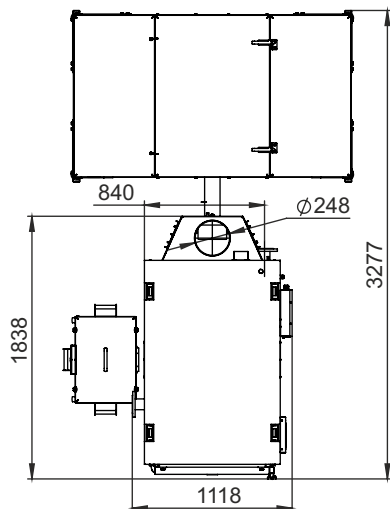

Котел Robot 150 кВт,
один двухнековый механизм,
бункер 2000 л
ящик золоудаления 125 л