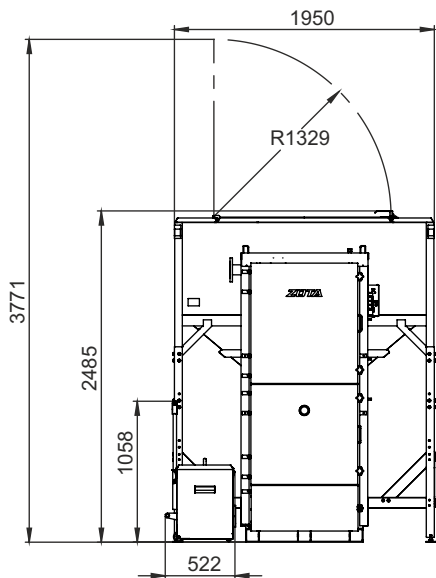

Котел Robot 250 кВт,
один двухнековый механизм,
бункер 2500 л
ящик золоудаления 125 л