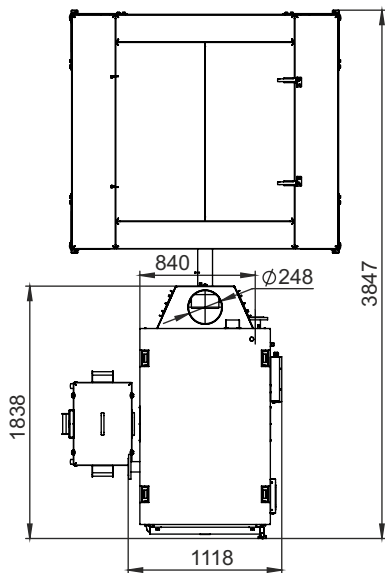

Котел Robot 200 кВт,
один двухнековый механизм,
бункер 2500 л
ящик золоудаления 125 л