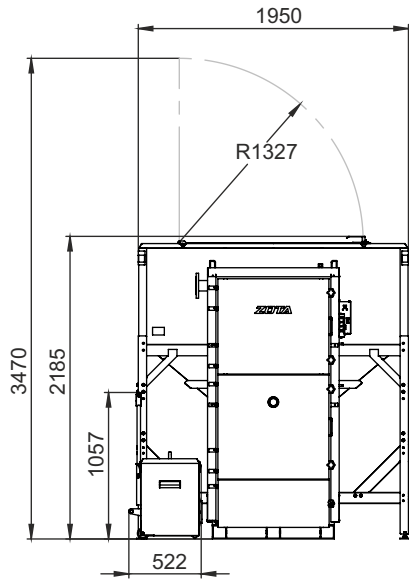

Котел Robot 200 кВт,
один одношнековый механизм,
бункер 2500 л
ящик золоудаления 125 л