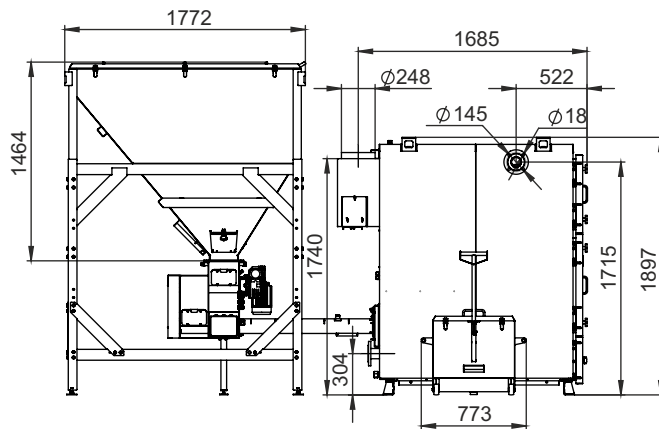

Котел Robot 300 кВт,
два двушнековых механизма,
бункер 3400 л
ящик золоудаления 125 л