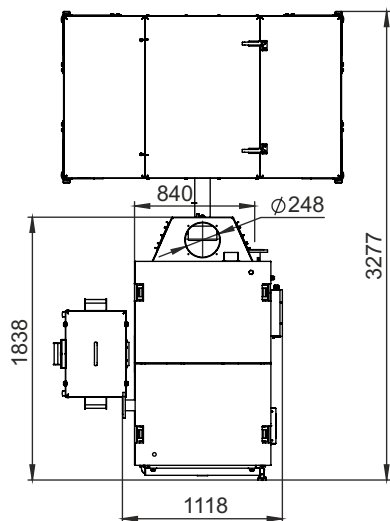

Котел Robot 250 кВт,
один двухнековый механизм,
бункер 2000 л
ящик золоудаления 125 л