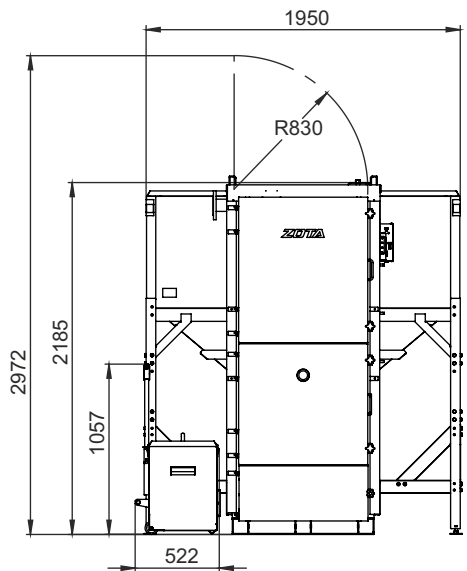

Котел Robot 250 кВт,
один одношнековый механизм,
бункер 2000 л
ящик золоудаления 125 л