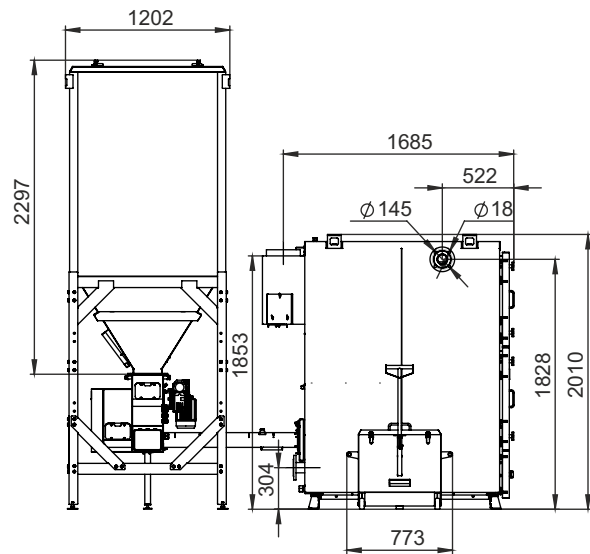

Котел Robot 150 кВт,
один двухнековый механизм,
бункер 4000 л
ящик золоудаления 125 л