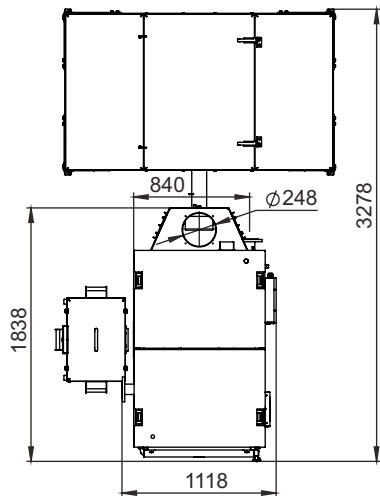

Котел Robot 250 кВт,
один двухнековый механизм,
бункер 4000 л
ящик золоудаления 125 л