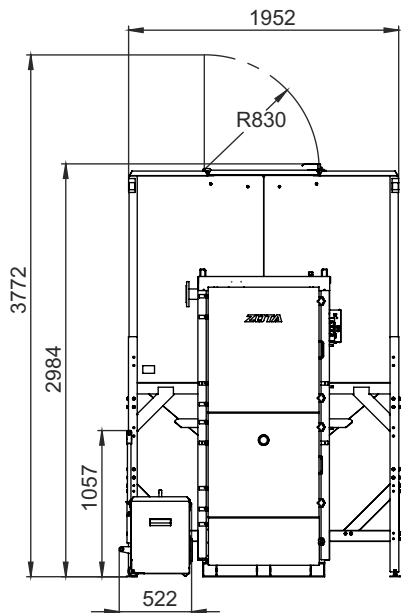

Котел Robot 250 кВт,
один одношнековый механизм,
бункер 4000 л
ящик золоудаления 125 л