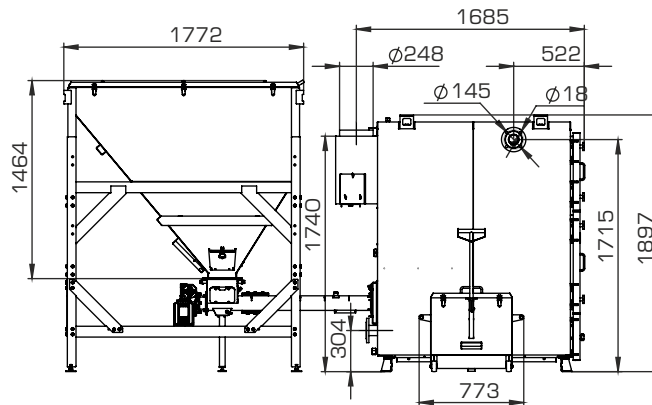

Котел Robot 300 кВт,
два одношнековых механизма,
бункер 3400 л
ящик золоудаления 125 л