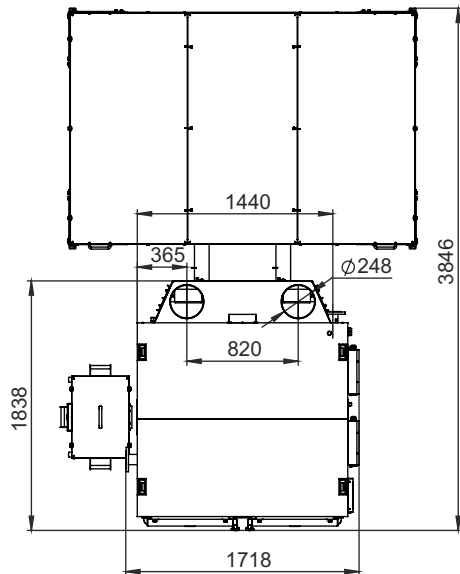

Котел Robot 300 кВт,
два двушнековых механизма,
бункер 3400 л
ящик золоудаления 125 л