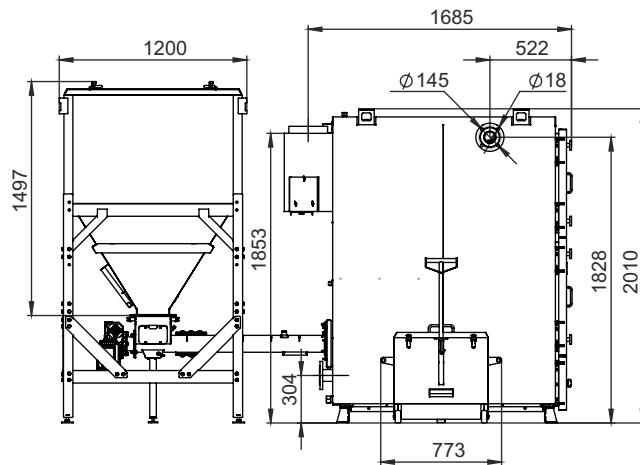

МОНТАЖНЫЕ РАЗМЕРЫ КОТЛОВ РОБОТ (БУНКЕР СЗАДИ)

ТИП	КОЛИЧЕСТВО МЕХАНИЗМОВ ПОДАЧИ	КОЛИЧЕСТВО ШНЕКОВ	объем бункера, л
Robot 150	1	1	2000
Robot 150	1	1	2500
Robot 150	1	1	3500
Robot 150	1	1	4000
Robot 150	1	2	2000
Robot 150	1	2	2500
Robot 150	1	2	4000
Robot 200	1	1	2000
Robot 200	1	1	2500
Robot 200	1	1	4000
Robot 200	1	2	2000
Robot 200	1	2	2500
Robot 200	1	2	4000
Robot 250	1	1	2000
Robot 250	1	1	2500
Robot 250	1	1	4000
Robot 250	1	2	2000
Robot 250	1	2	2500
Robot 250	1	2	4000
Robot 300	2	1	3400
Robot 300	2	1	6000
Robot 300	2	2	3400
Robot 300	2	2	6000

МОНТАЖНЫЕ РАЗМЕРЫ КОТЛОВ РОБОТ (БУНКЕР СЗАДИ)

ТИП	КОЛИЧЕСТВО МЕХАНИЗМОВ ПОДАЧИ	КОЛИЧЕСТВО ШНЕКОВ	объем бункера, л
Robot 400/500	2	1	3400
Robot 400/500	2	1	6000
Robot 400/500	2	2	3400
Robot 400/500	2	2	6000
Robot 600/700	3	1	4300
Robot 600/700	3	2	4300
Robot 600/700	3	1	7500
Robot 600/700	3	2	7500