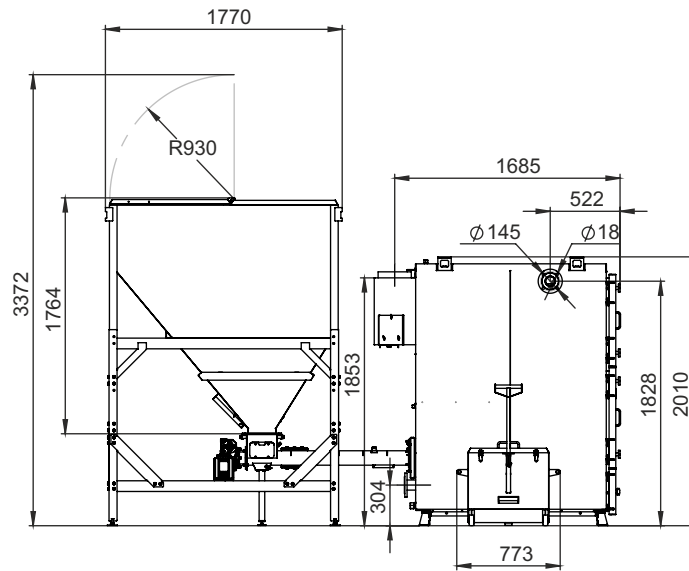

Котел Robot 150 кВт,
один одношнековый механизм,
бункер 3500 л
ящик золоудаления 125 л