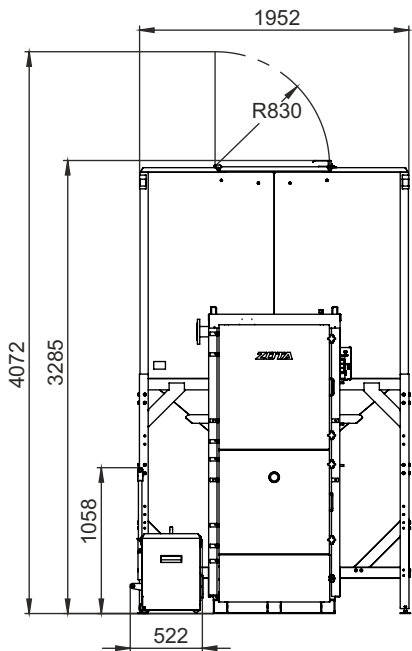

Котел Robot 250 кВт,
один двухнековый механизм,
бункер 4000 л
ящик золоудаления 125 л