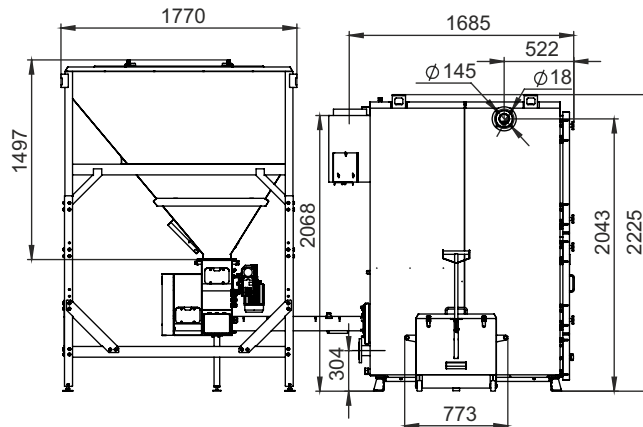

Котел Robot 250 кВт,
один двухнековый механизм,
бункер 2500 л
ящик золоудаления 125 л