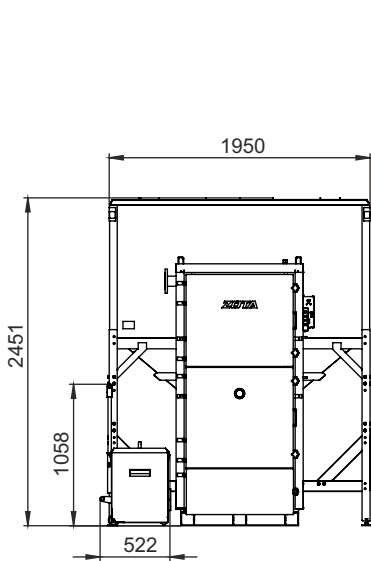

Котел Robot 150 кВт,
один одношнековый механизм,
бункер 3500 л
ящик золоудаления 125 л