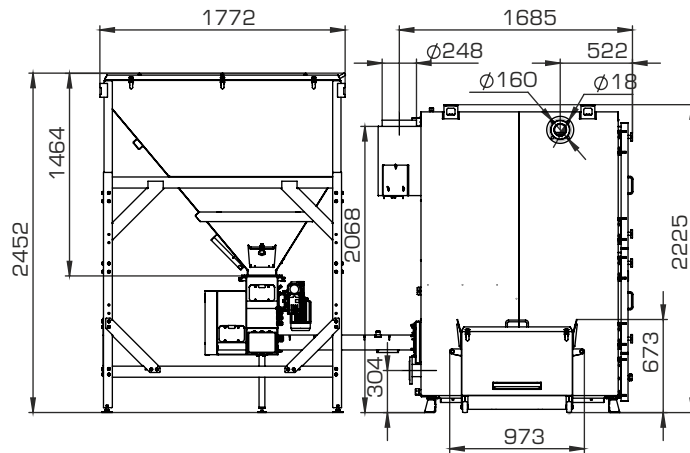

Котел Robot 400, 500 кВт,
два двушнековых механизма,
бункер 3400 л
ящик золоудаления 250 л