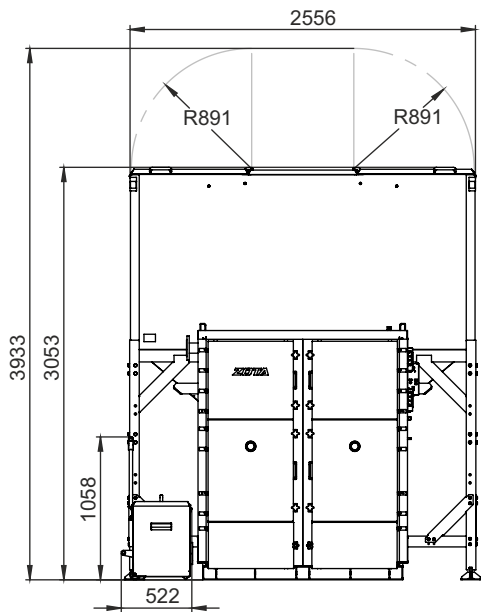

Котел Robot 300 кВт,
два двушнековых механизма,
бункер 6000 л
ящик золоудаления 125 л