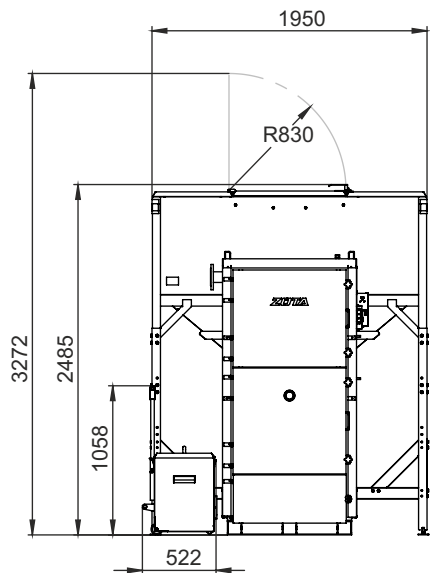

Котел Robot 200 кВт,
один двухнековый механизм,
бункер 2000 л
ящик золоудаления 125 л