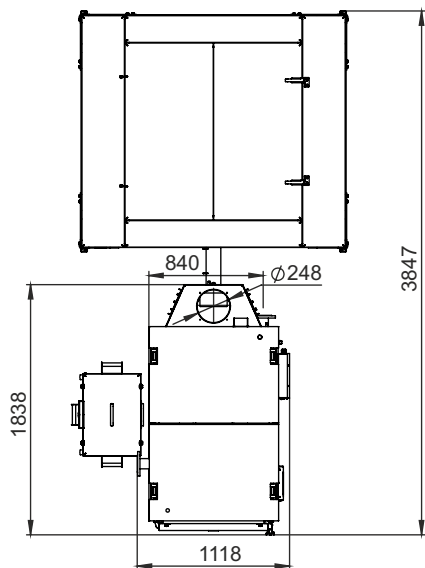

Котел Robot 250 кВт,
один одношнековый механизм,
бункер 2500 л
ящик золоудаления 125 л