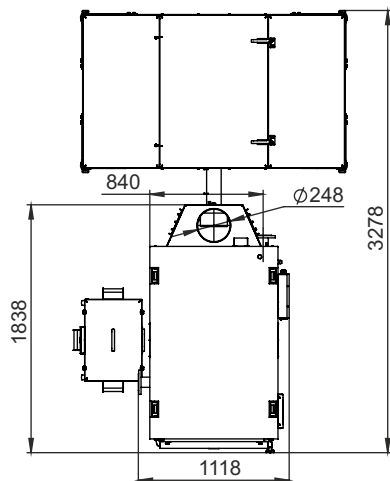

Котел Robot 150 кВт,
один одношнековый механизм,
бункер 4000 л
ящик золоудаления 125 л