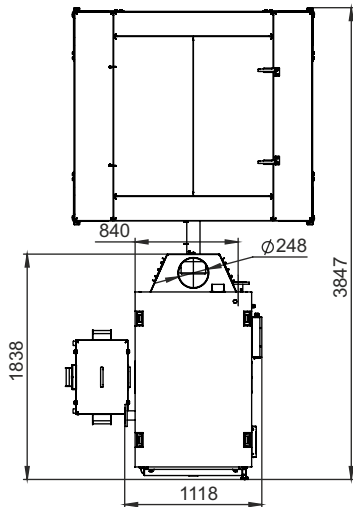

Котел Robot 150 кВт,
один одношнековый механизм,
бункер 2500 л
ящик золоудаления 125 л