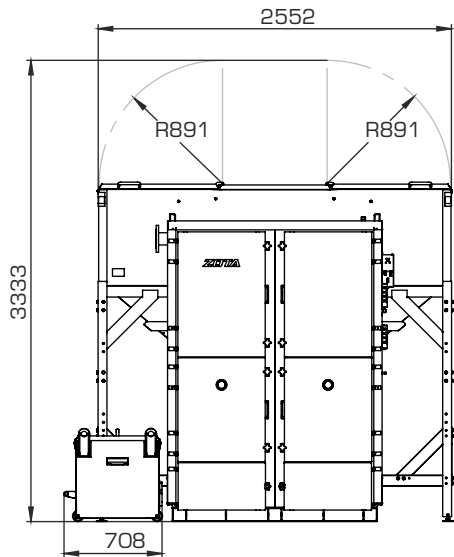

Котел Robot 400, 500 кВт,
два двушнековых механизма,
бункер 3400 л
ящик золоудаления 250 л