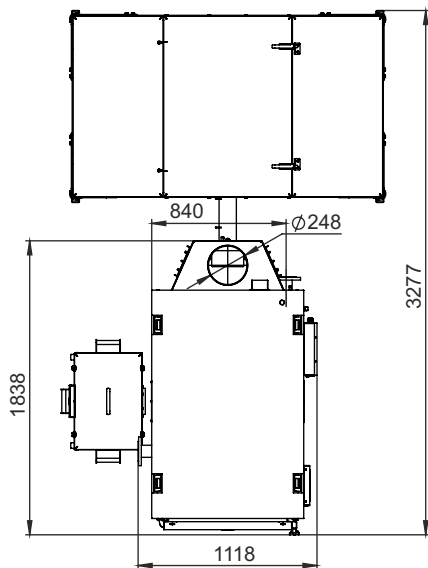

Котел Robot 200 кВт,
один одношнековый механизм,
бункер 2000 л
ящик золоудаления 125 л