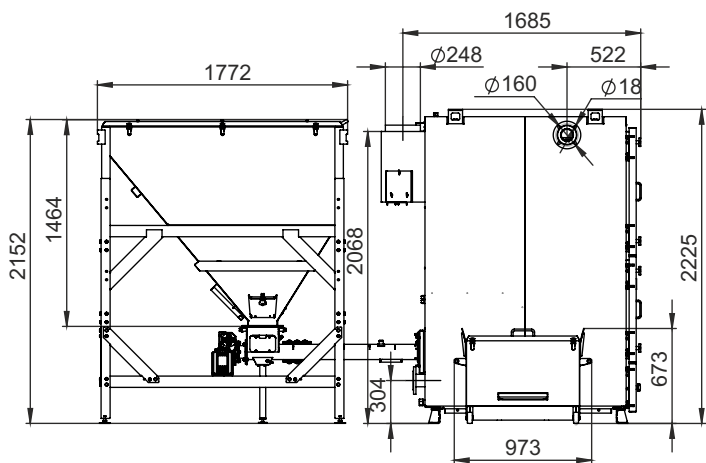

Котел Robot 400, 500 кВт,
два одношнековых механизма,
бункер 3400 л
ящик золоудаления 250 л