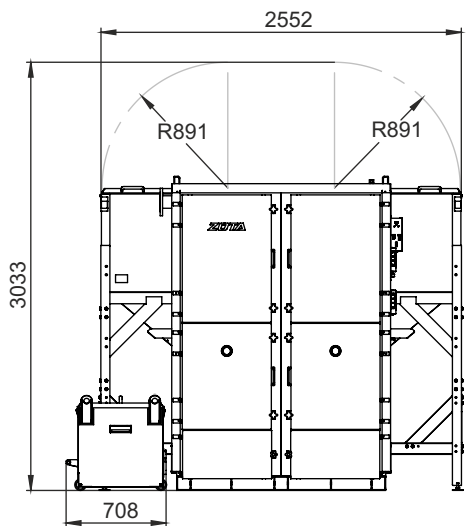

Котел Robot 400, 500 кВт,
два одношнековых механизма,
бункер 3400 л
ящик золоудаления 250 л