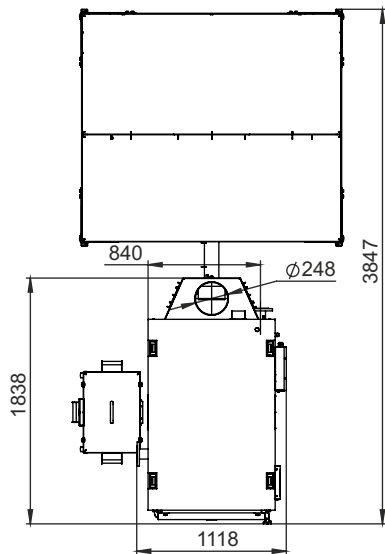

Котел Robot 150 кВт,
один одношнековый механизм,
бункер 3500 л
ящик золоудаления 125 л