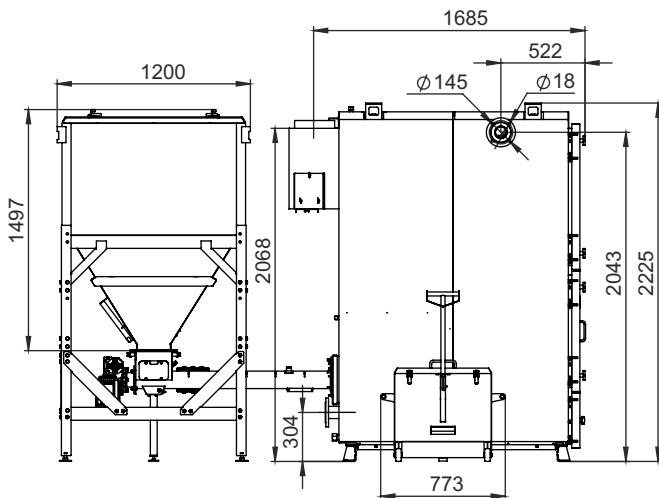

Котел Robot 250 кВт,
один одношнековый механизм,
бункер 2000 л
ящик золоудаления 125 л