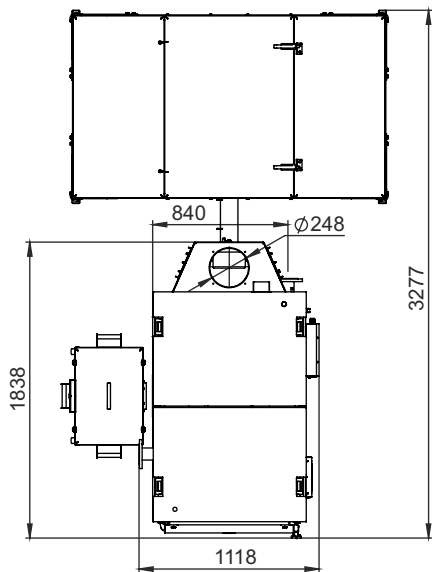

Котел Robot 250 кВт,
один одношнековый механизм,
бункер 2000 л
ящик золоудаления 125 л