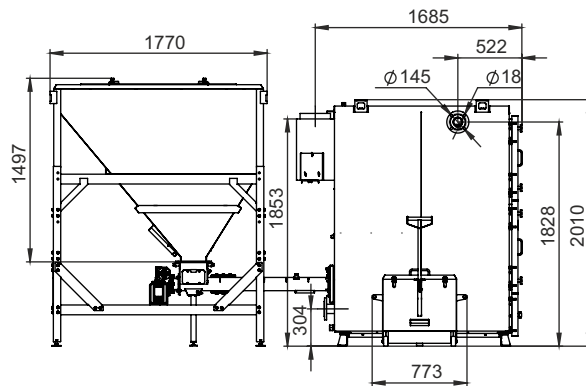

Котел Robot 150 кВт,
один одношнековый механизм,
бункер 2500 л
ящик золоудаления 125 л