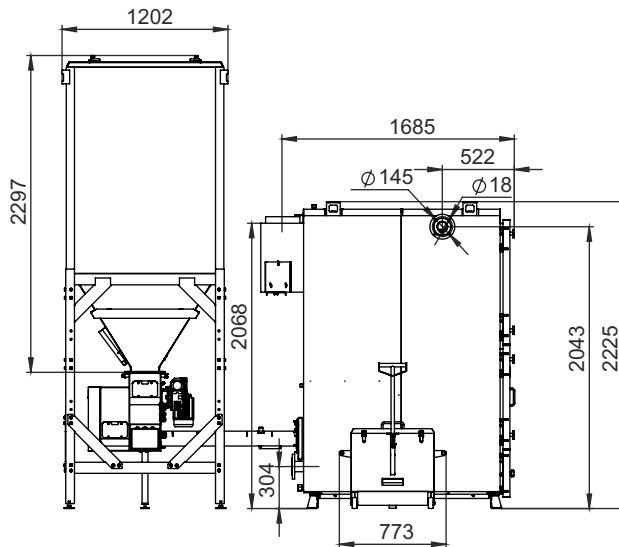

Котел Robot 250 кВт,
один двухнековый механизм,
бункер 4000 л
ящик золоудаления 125 л