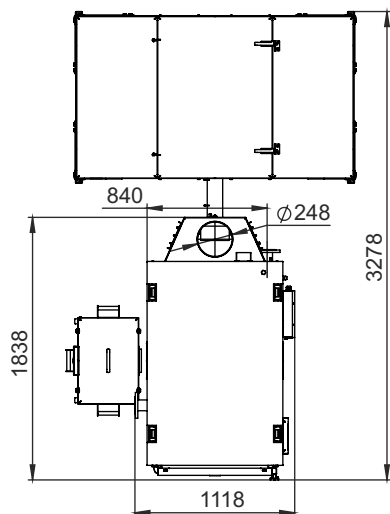

Котел Robot 200 кВт,
один одношнековый механизм,
бункер 4000 л
ящик золоудаления 125 л