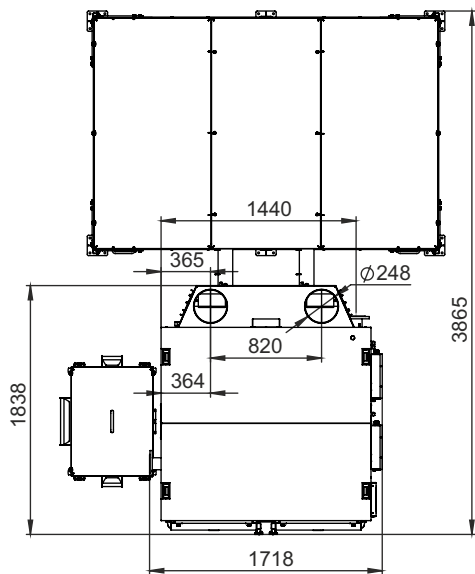

Котел Robot 400, 500 кВт,
два одношнековых механизма,
бункер 6000 л
ящик золоудаления 250 л