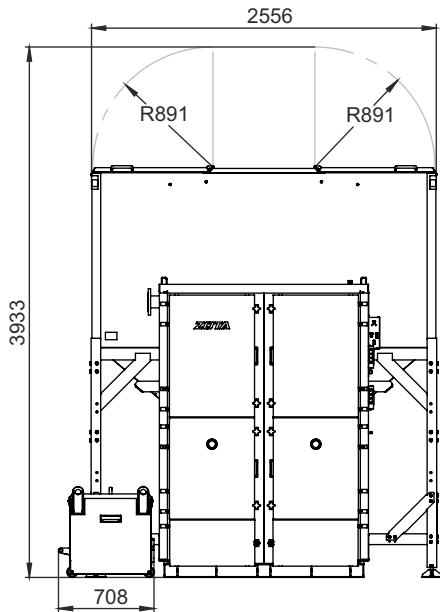

Котел Robot 400, 500 кВт,
два двухнековых механизма,
бункер 6000 л
ящик золоудаления 250 л