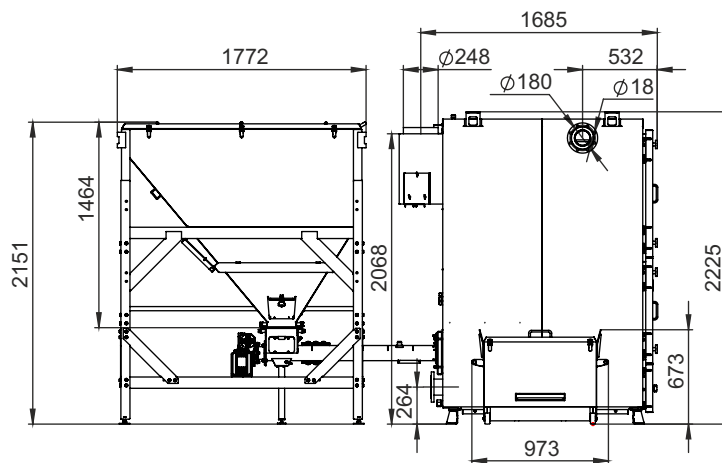

Котел Robot 600, 750 кВт,
три одношнековых механизма,
бункер 4300 л
ящик золоудаления 250 л