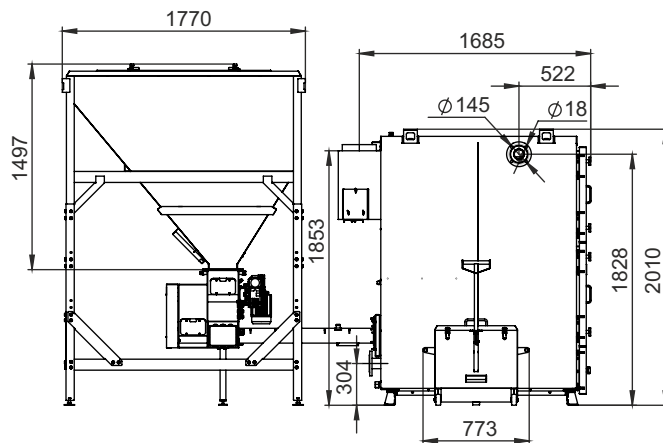

Котел Robot 200 кВт,
один двухнековый механизм,
бункер 2500 л
ящик золоудаления 125 л