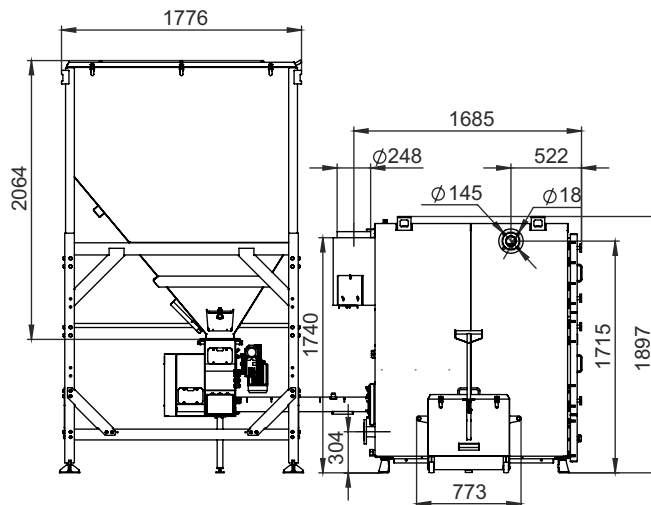

Котел Robot 300 кВт,
два двушнековых механизма,
бункер 6000 л
ящик золоудаления 125 л