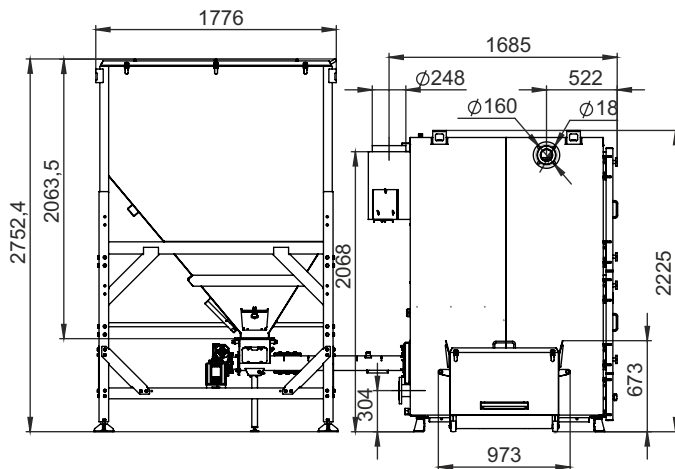

Котел Robot 400, 500 кВт,
два одношнековых механизма,
бункер 6000 л
ящик золоудаления 250 л