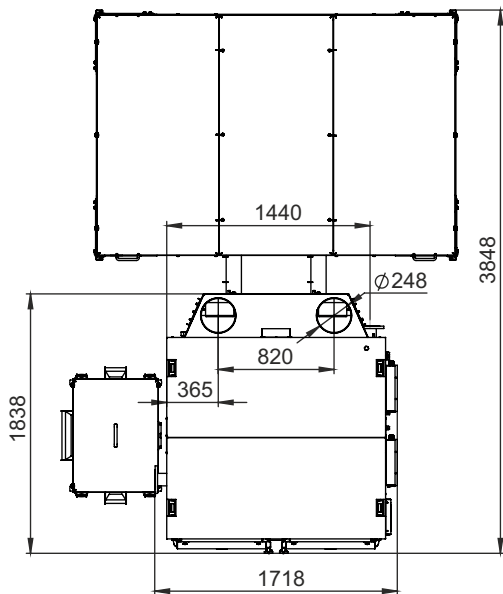

Котел Robot 400, 500 кВт,
два одношнековых механизма,
бункер 3400 л
ящик золоудаления 250 л