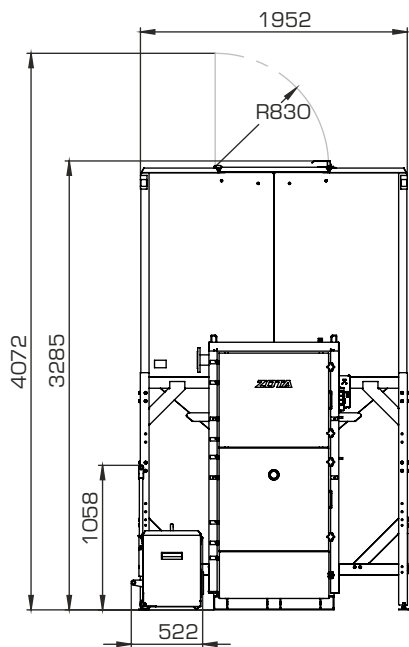

Котел Robot 200 кВт,
один двухнековый механизм,
бункер 4000 л
ящик золоудаления 125 л