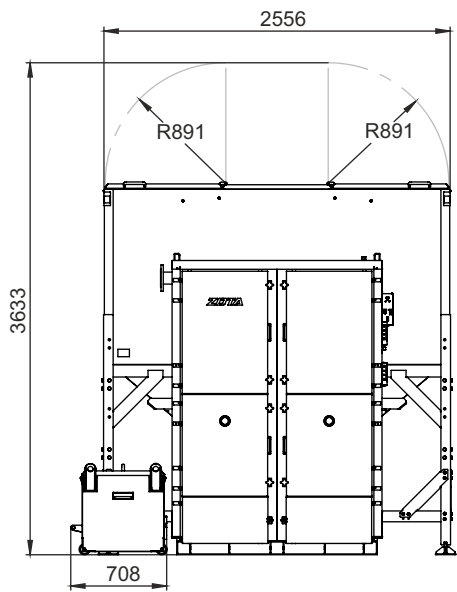

Котел Robot 400, 500 кВт,
два одношнековых механизма,
бункер 6000 л
ящик золоудаления 250 л