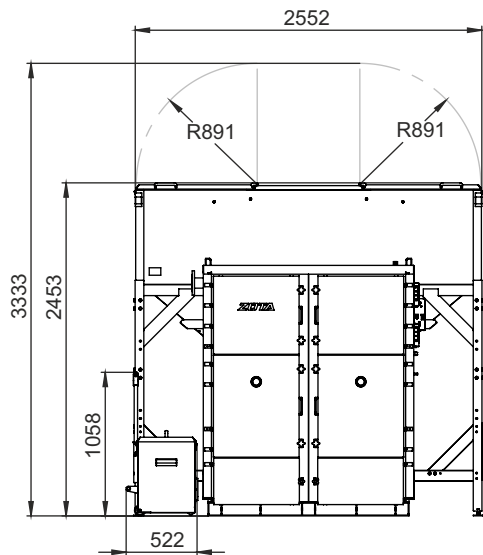

Котел Robot 300 кВт,
два двушнековых механизма,
бункер 3400 л
ящик золоудаления 125 л