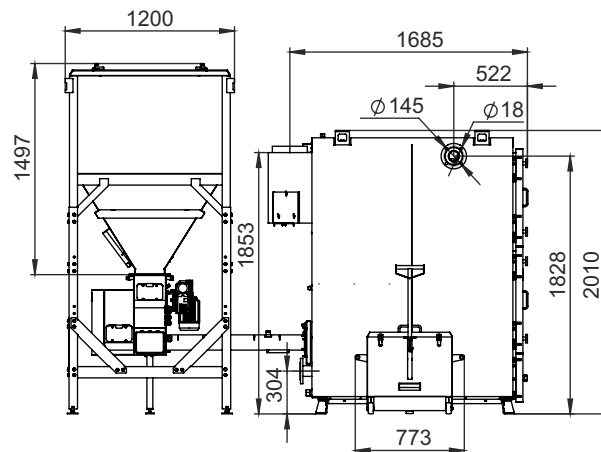

Котел Robot 200 кВт,
один двухнековый механизм,
бункер 2000 л
ящик золоудаления 125 л