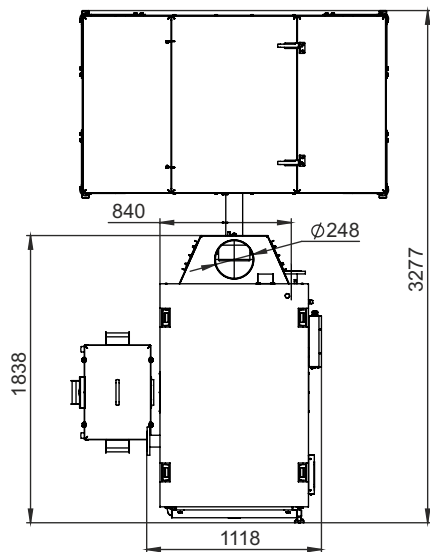

МОНТАЖНЫЕ РАЗМЕРЫ КОТЛОВ РОБОТ (БУНКЕР СЗАДИ)

ТИП	КОЛИЧЕСТВО МЕХАНИЗМОВ ПОДАЧИ	КОЛИЧЕСТВО ШНЕКОВ	объем бункера, л
Robot 400/500	2	1	3400
Robot 400/500	2	1	6000
Robot 400/500	2	2	3400
Robot 400/500	2	2	6000
Robot 600/700	3	1	4300
Robot 600/700	3	2	4300
Robot 600/700	3	1	7500
Robot 600/700	3	2	7500

Котел Robot 150 кВт,
один одношнековый механизм,
бункер 2000 л
ящик золоудаления 125 л