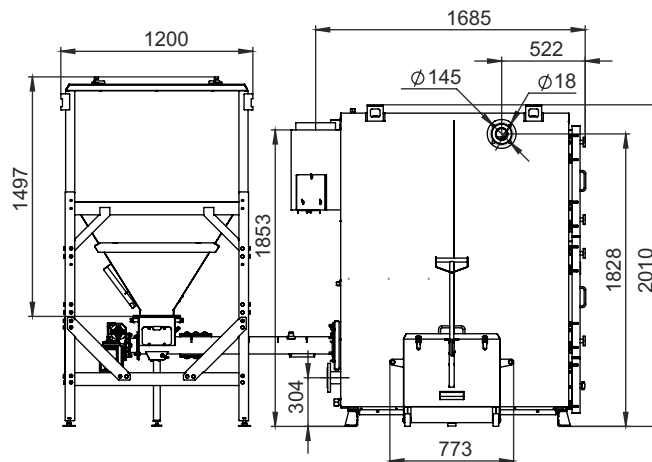

Котел Robot 200 кВт,
один одношнековый механизм,
бункер 2000 л
ящик золоудаления 125 л