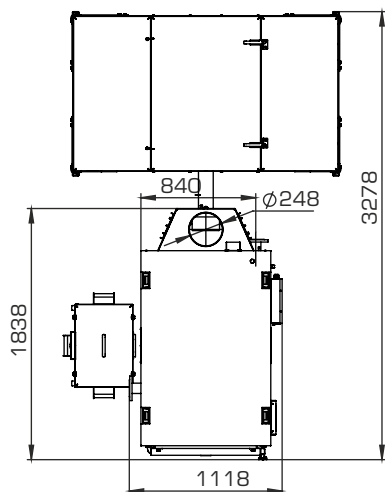

Котел Robot 200 кВт,
один двухнековый механизм,
бункер 4000 л
ящик золоудаления 125 л