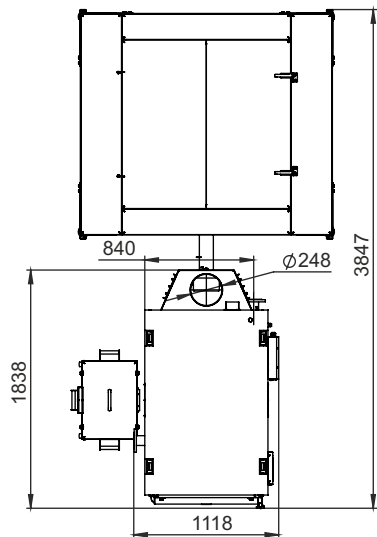

Котел Robot 150 кВт,
один двушнековый механизм,
бункер 2500 л
ящик золоудаления 125 л