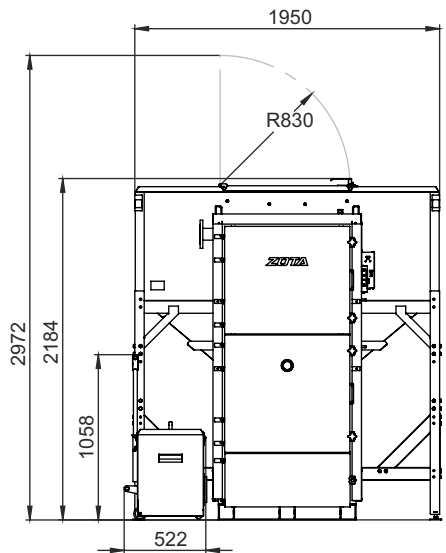

МОНТАЖНЫЕ РАЗМЕРЫ КОТЛОВ РОБОТ (БУНКЕР СЗАДИ)

ТИП	КОЛИЧЕСТВО МЕХАНИЗМОВ ПОДАЧИ	КОЛИЧЕСТВО ШНЕКОВ	объем бункера, л
Robot 150	1	1	2000
Robot 150	1	1	2500
Robot 150	1	1	3500
Robot 150	1	1	4000
Robot 150	1	2	2000
Robot 150	1	2	2500
Robot 150	1	2	4000
Robot 200	1	1	2000
Robot 200	1	1	2500
Robot 200	1	1	4000
Robot 200	1	2	2000
Robot 200	1	2	2500
Robot 200	1	2	4000
Robot 250	1	1	2000
Robot 250	1	1	2500
Robot 250	1	1	4000
Robot 250	1	2	2000
Robot 250	1	2	2500
Robot 250	1	2	4000
Robot 300	2	1	3400
Robot 300	2	1	6000
Robot 300	2	2	3400
Robot 300	2	2	6000

МОНТАЖНЫЕ РАЗМЕРЫ КОТЛОВ РОБОТ (БУНКЕР СЗАДИ)

ТИП	КОЛИЧЕСТВО МЕХАНИЗМОВ ПОДАЧИ	КОЛИЧЕСТВО ШНЕКОВ	объем бункера, л
Robot 400/500	2	1	3400
Robot 400/500	2	1	6000
Robot 400/500	2	2	3400
Robot 400/500	2	2	6000
Robot 600/700	3	1	4300
Robot 600/700	3	2	4300
Robot 600/700	3	1	7500
Robot 600/700	3	2	7500