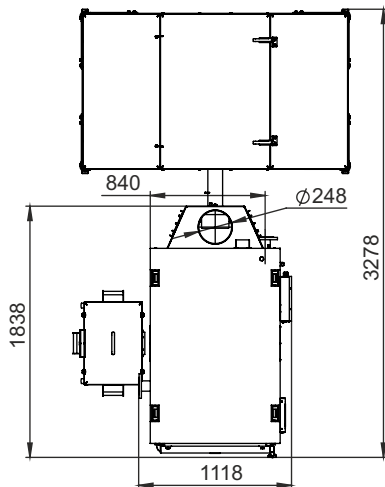

Котел Robot 150 кВт,
один двухнековый механизм,
бункер 4000 л
ящик золоудаления 125 л