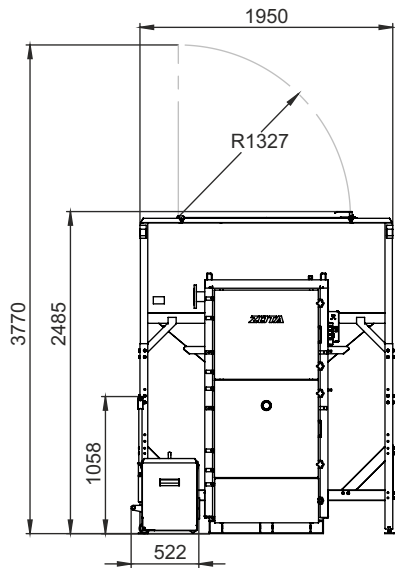

Котел Robot 150 кВт,
один двушнековый механизм,
бункер 2500 л
ящик золоудаления 125 л