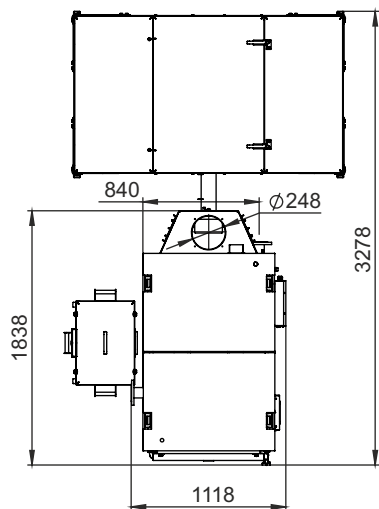

Котел Robot 250 кВт,
один одношнековый механизм,
бункер 4000 л
ящик золоудаления 125 л