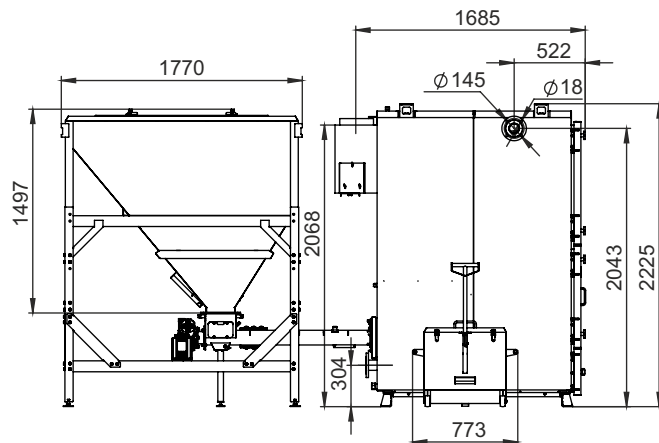

Котел Robot 250 кВт,
один одношнековый механизм,
бункер 2500 л
ящик золоудаления 125 л