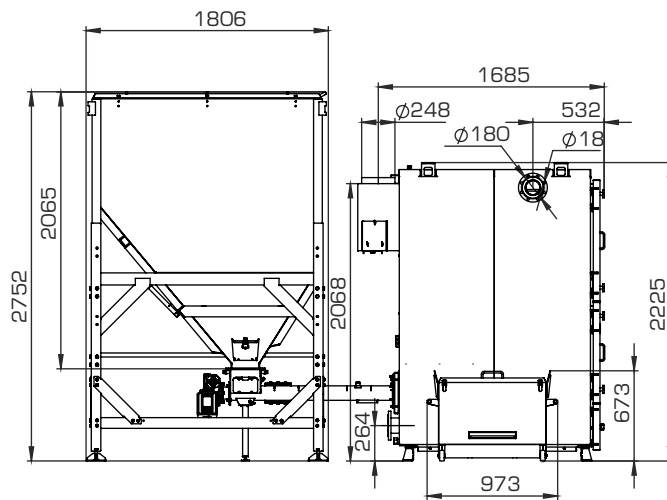

Котел Robot 600, 750 кВт,
три одношнековых механизма,
бункер 7500 л
ящик золоудаления 250 л