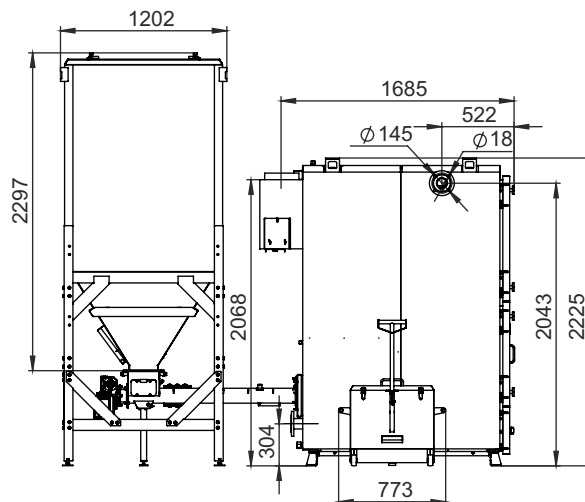

Котел Robot 250 кВт,
один одношнековый механизм,
бункер 4000 л
ящик золоудаления 125 л