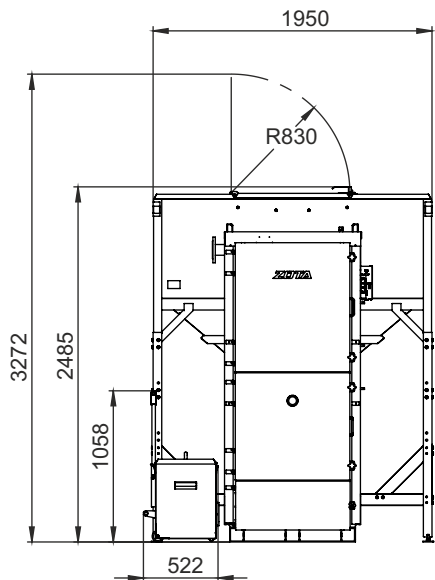

Котел Robot 250 кВт,
один двухнековый механизм,
бункер 2000 л
ящик золоудаления 125 л