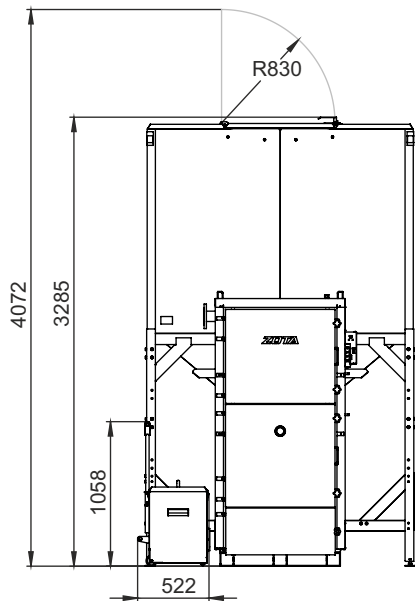

Котел Robot 150 кВт,
один двухнековый механизм,
бункер 4000 л
ящик золоудаления 125 л