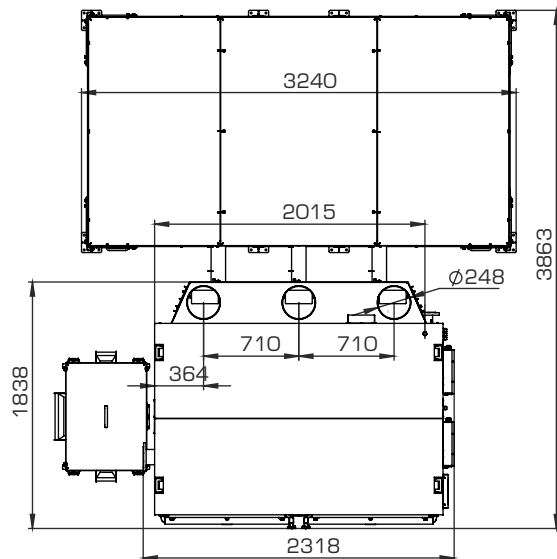

Котел Robot 600, 750 кВт,
три одношнековых механизма,
бункер 7500 л
ящик золоудаления 250 л