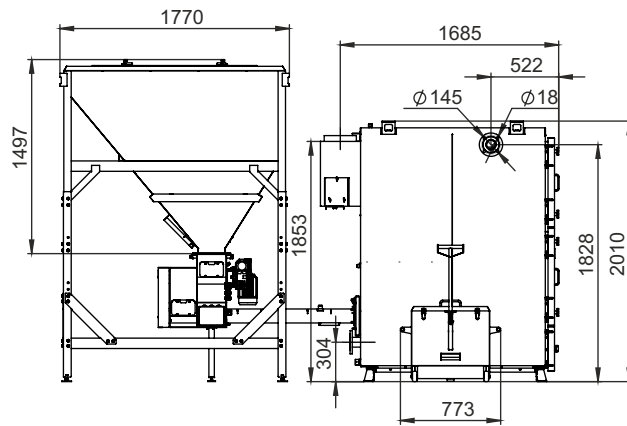

Котел Robot 150 кВт,
один двушнековый механизм,
бункер 2500 л
ящик золоудаления 125 л