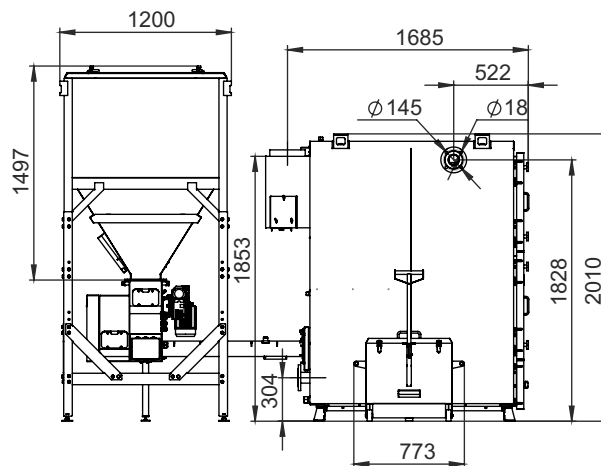

Котел Robot 150 кВт,
один двухнековый механизм,
бункер 2000 л
ящик золоудаления 125 л