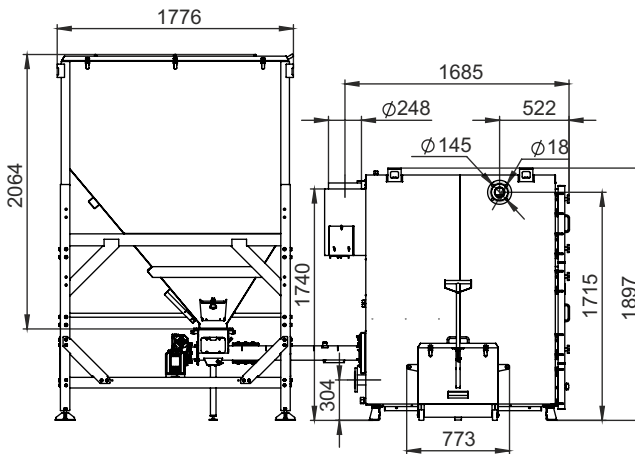

Котел Robot 300 кВт,
два одношнековых механизма,
бункер 6000 л
ящик золоудаления 125 л