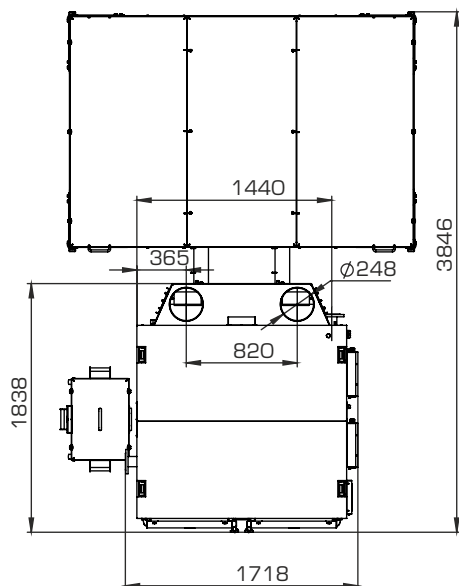

Котел Robot 300 кВт,
два одношнековых механизма,
бункер 3400 л
ящик золоудаления 125 л