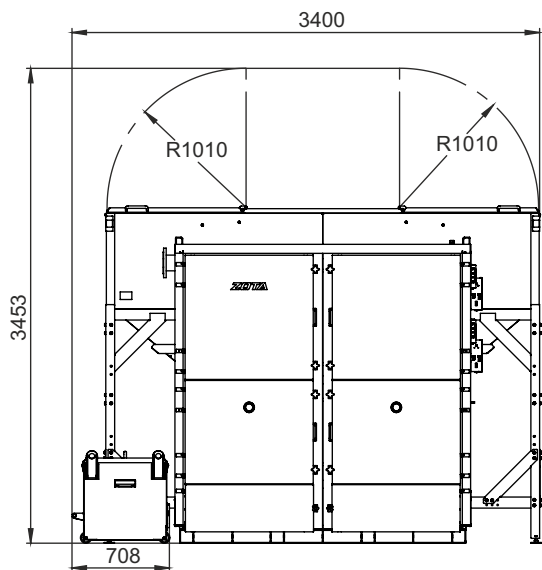

Котел Robot 600, 750 кВт,
три двухнековых механизма,
бункер 4300 л
ящик золоудаления 250 л