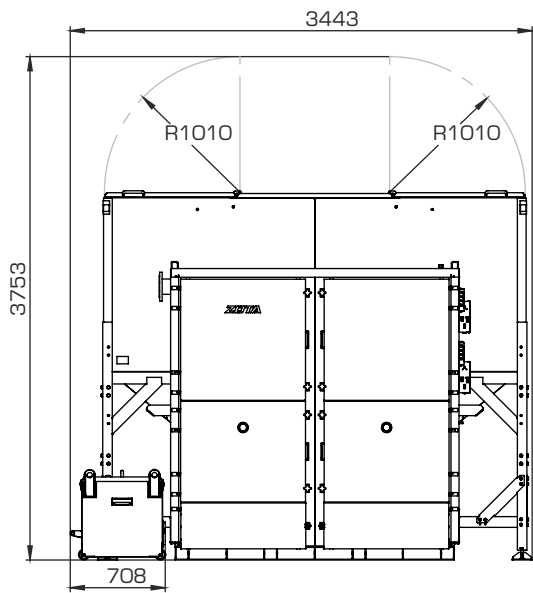

Котел Robot 600, 750 кВт,
три одношнековых механизма,
бункер 7500 л
ящик золоудаления 250 л