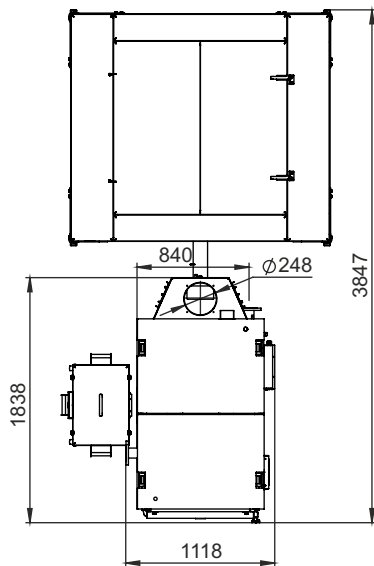

Котел Robot 250 кВт,
один двухнековый механизм,
бункер 2500 л
ящик золоудаления 125 л