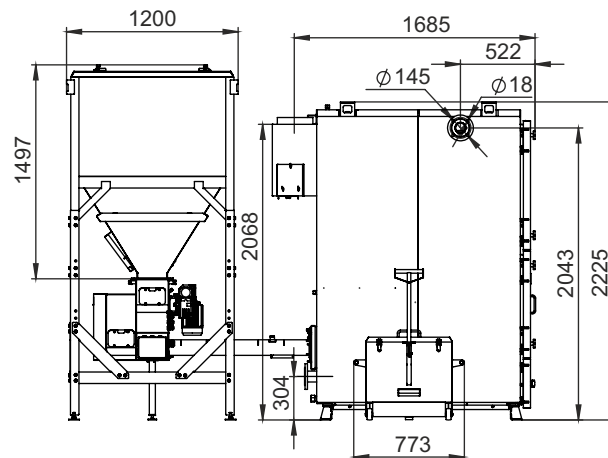

Котел Robot 250 кВт,
один двухнековый механизм,
бункер 2000 л
ящик золоудаления 125 л