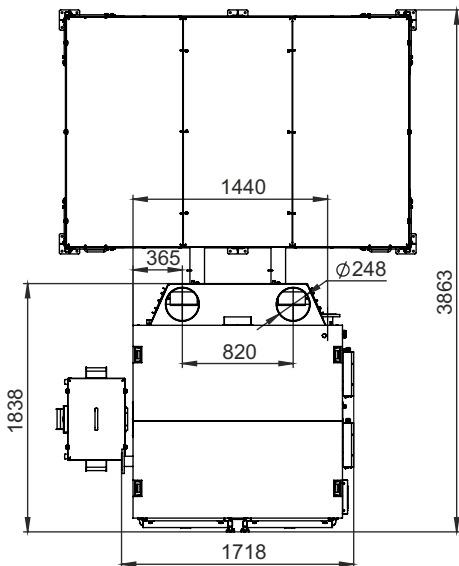

Котел Robot 300 кВт,
два двушнековых механизма,
бункер 6000 л
ящик золоудаления 125 л