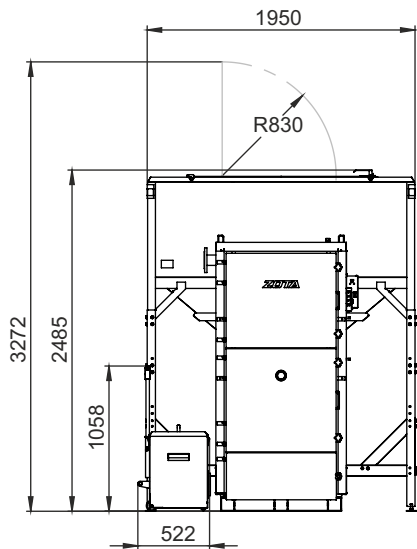

Котел Robot 200 кВт,
один двухнековый механизм,
бункер 2500 л
ящик золоудаления 125 л