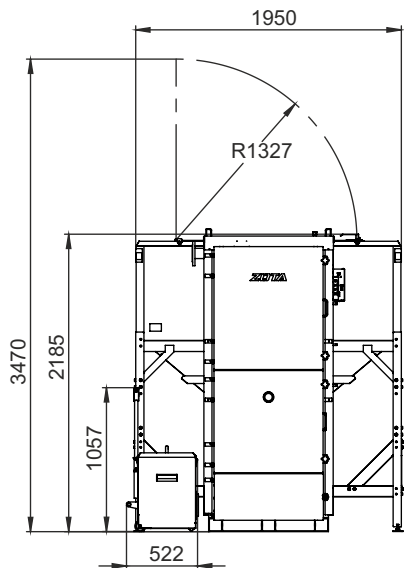

Котел Robot 250 кВт,
один одношнековый механизм,
бункер 2500 л
ящик золоудаления 125 л