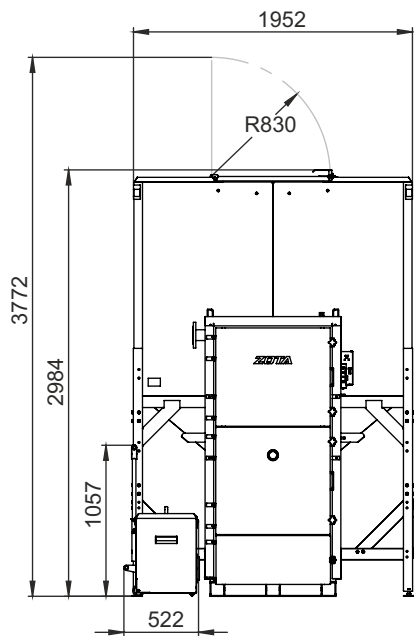

Котел Robot 200 кВт,
один одношнековый механизм,
бункер 4000 л
ящик золоудаления 125 л