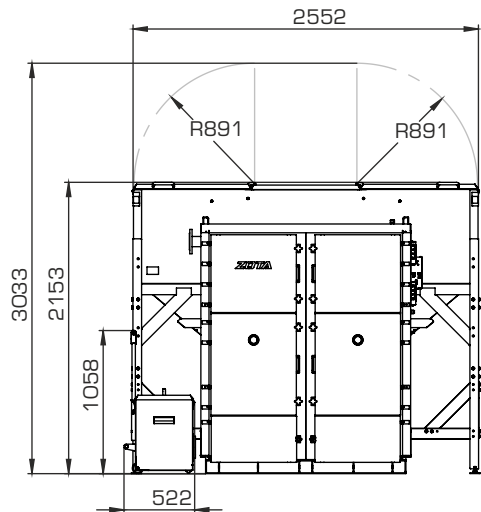

Котел Robot 300 кВт,
два одношнековых механизма,
бункер 3400 л
ящик золоудаления 125 л