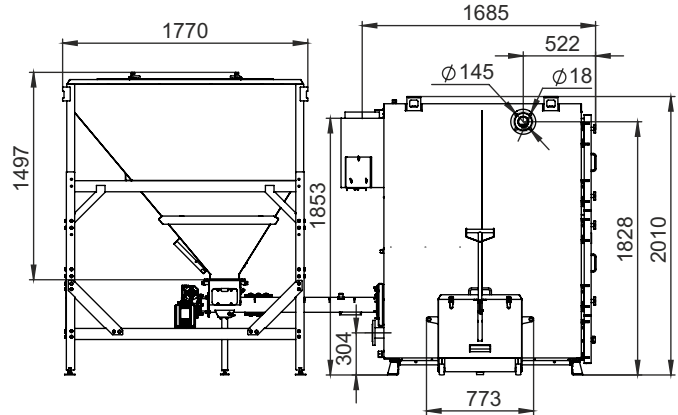

Котел Robot 200 кВт,
один одношнековый механизм,
бункер 2500 л
ящик золоудаления 125 л