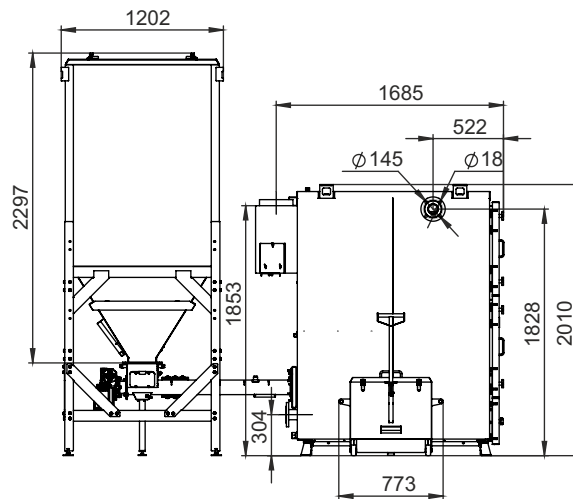

Котел Robot 150 кВт,
один одношнековый механизм,
бункер 4000 л
ящик золоудаления 125 л