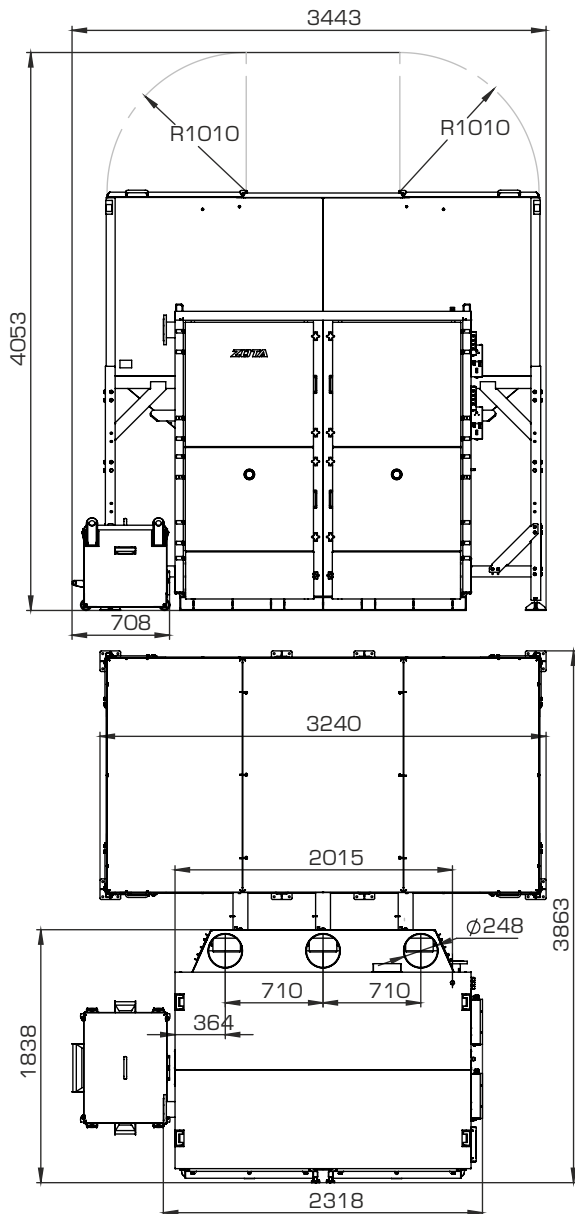

Котел Robot 600, 750 кВт,
три двушнековых механизма,
бункер 7500 л
ящик золоудаления 250 л