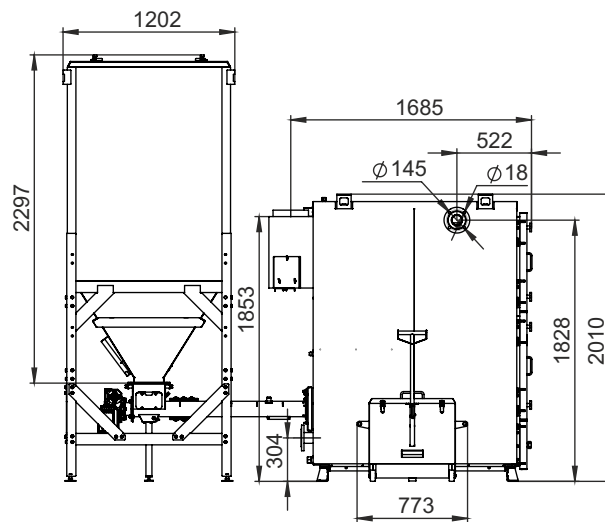

Котел Robot 200 кВт,
один одношнековый механизм,
бункер 4000 л
ящик золоудаления 125 л