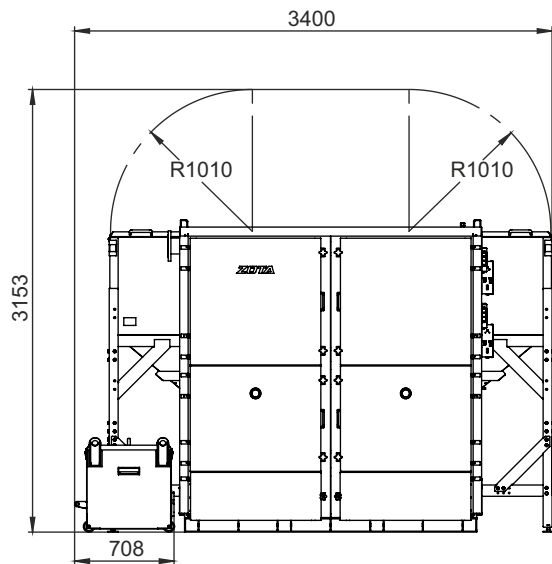

Котел Robot 600, 750 кВт,
три одношнековых механизма,
бункер 4300 л
ящик золоудаления 250 л