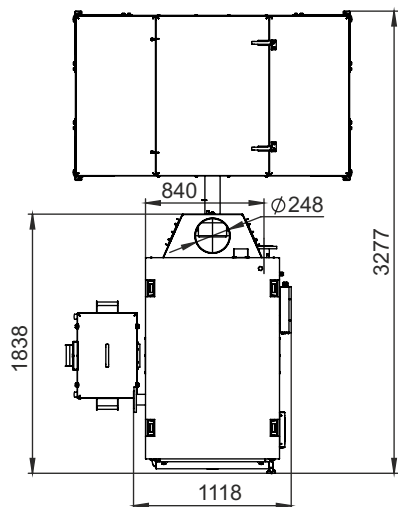

Котел Robot 200 кВт,
один двухнековый механизм,
бункер 2000 л
ящик золоудаления 125 л