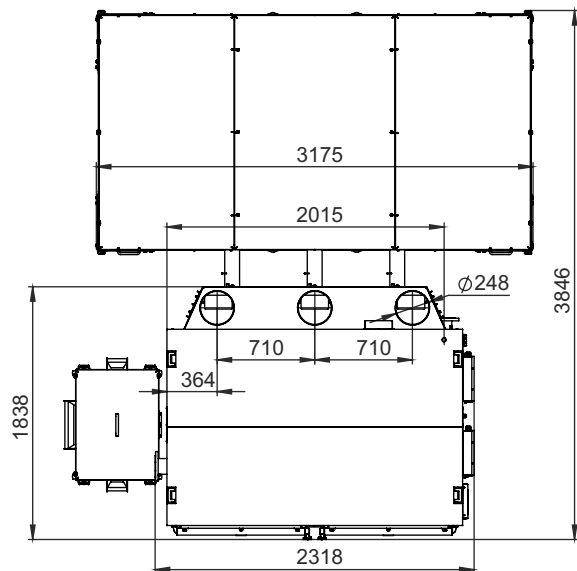

Котел Robot 600, 750 кВт,
три двухнековых механизма,
бункер 4300 л
ящик золоудаления 250 л