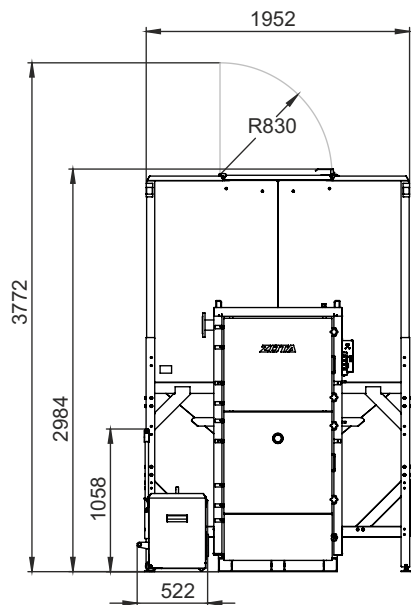

Котел Robot 150 кВт,
один одношнековый механизм,
бункер 4000 л
ящик золоудаления 125 л