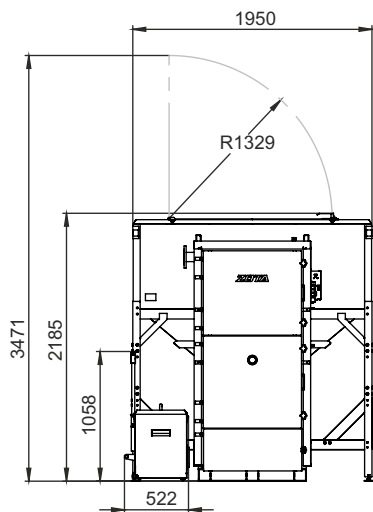

Котел Robot 150 кВт,
один одношнековый механизм,
бункер 2500 л
ящик золоудаления 125 л