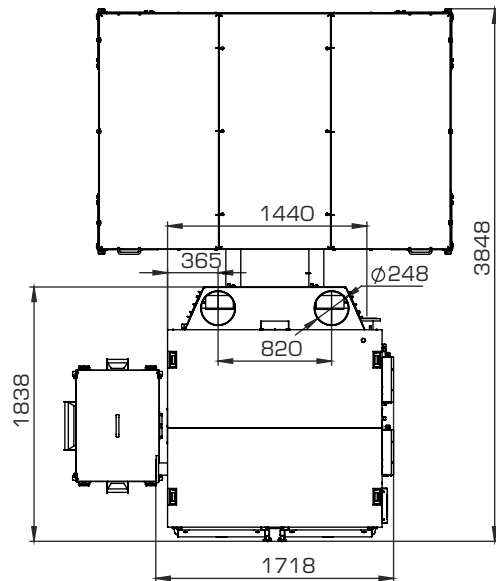

Котел Robot 400, 500 кВт,
два двушнековых механизма,
бункер 3400 л
ящик золоудаления 250 л