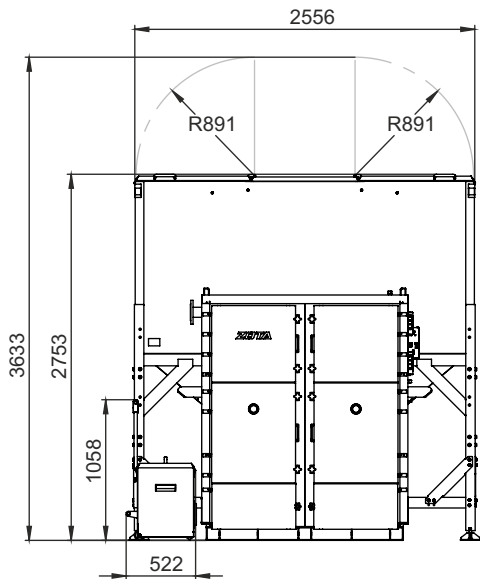

Котел Robot 300 кВт,
два одношнековых механизма,
бункер 6000 л
ящик золоудаления 125 л