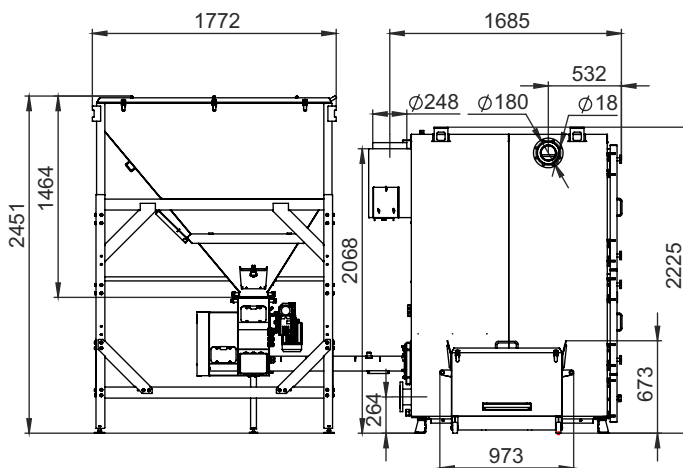

Котел Robot 600, 750 кВт,
три двухнековых механизма,
бункер 4300 л
ящик золоудаления 250 л