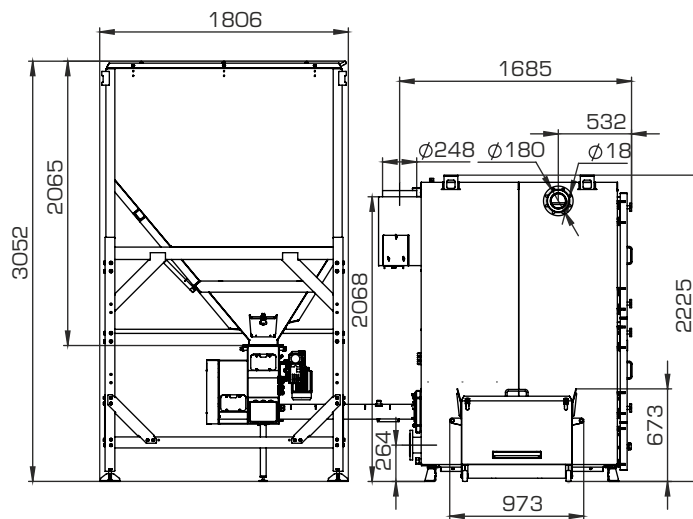

Котел Robot 600, 750 кВт,
три двушнековых механизма,
бункер 7500 л
ящик золоудаления 250 л