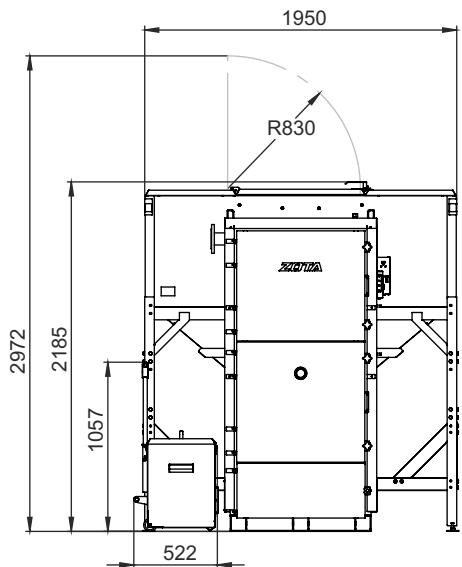

Котел Robot 200 кВт,
один одношнековый механизм,
бункер 2000 л
ящик золоудаления 125 л