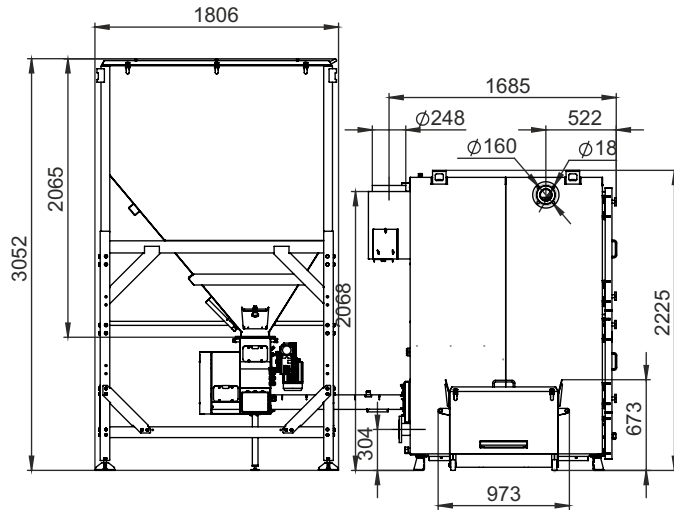

Котел Robot 400, 500 кВт,
два двухнековых механизма,
бункер 6000 л
ящик золоудаления 250 л