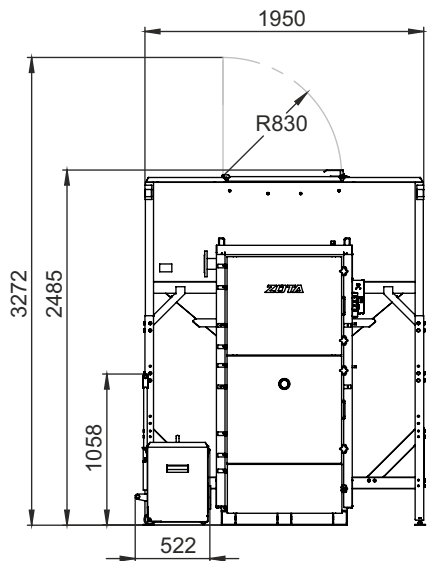

Котел Robot 150 кВт,
один двухнековый механизм,
бункер 2000 л
ящик золоудаления 125 л