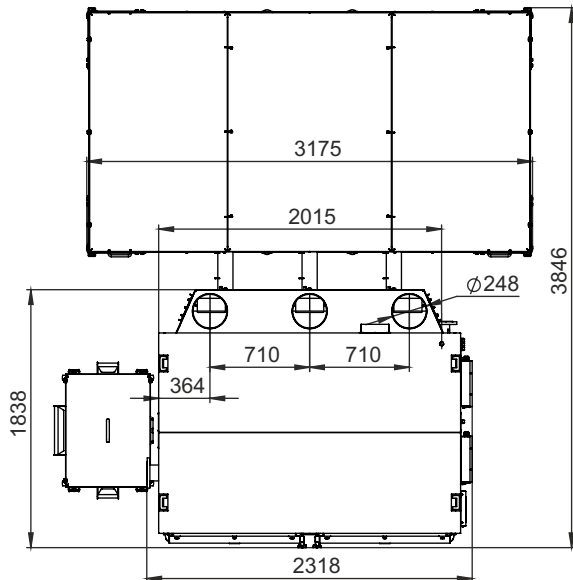

Котел Robot 600, 750 кВт,
три одношнековых механизма,
бункер 4300 л
ящик золоудаления 250 л