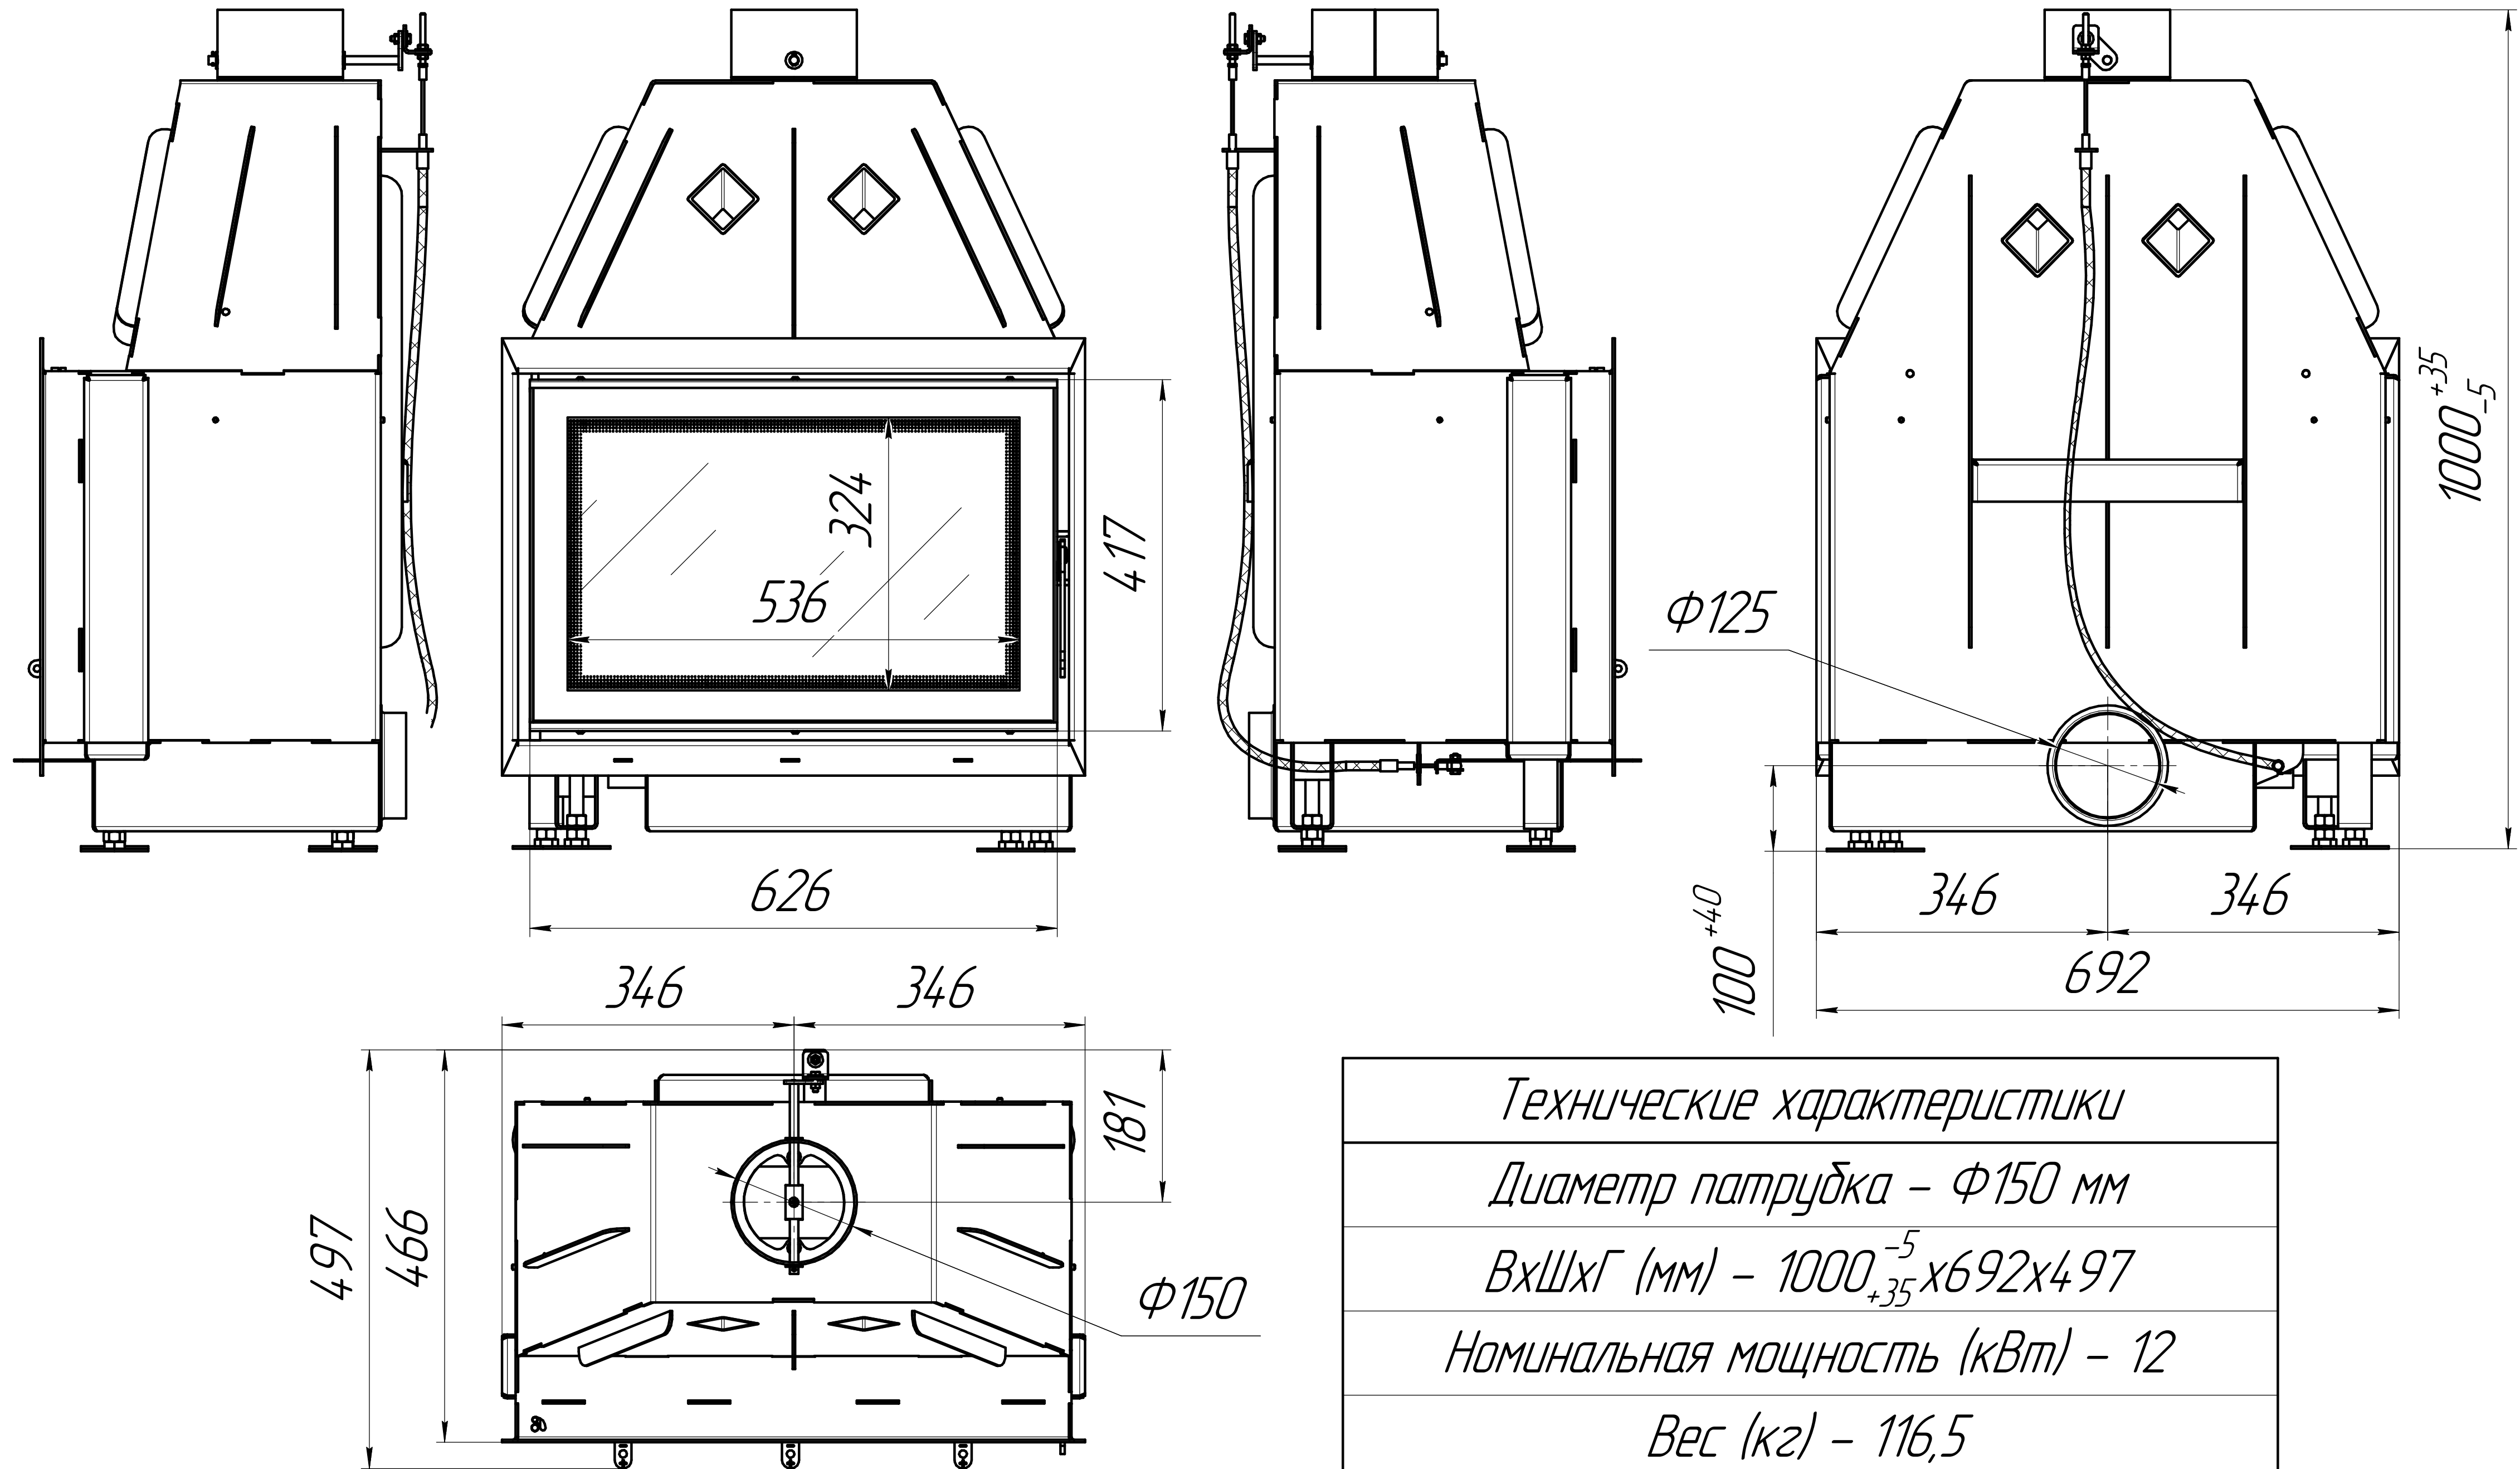

Топка Альфа 700 м ТА 700 м (габариты)

<i>Технические характеристики</i>
<i>Диаметр патрубка - $\Phi 150$ мм</i>
<i>ВхШхГ (мм) - $1000_{+35}^{-5} \times 692 \times 497$</i>
<i>Номинальная мощность (кВт) - 12</i>
<i>Вес (кг) - 116,5</i>